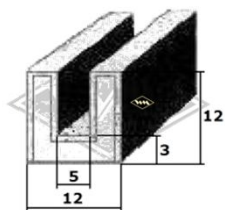

W50/L60

226
Scheibenprofil
Front-/Heck-/Seitenscheibe
EUR 8,40/m*

13453
senkr. Trennprofil Front-/
Heckscheibe
EUR 5,60/m*

4005
Abstreifprofil
EUR 2,95/m*

KP35
Dachluke NVA-Fahrzeug
EUR 5,40/m*

Samtschiene
S24 Textilbezug EUR 5,20/m*
S25 Samtbezug EUR 5,70/m*

S125
Samtschienen mit
Metalleinlage
EUR 5,95/m*

5001
Türabdichtung alternativ
Klemmbereich 1,5-3,5 mm
EUR 4,30/m*

KD466
Türabdichtung
Klemmbereich 0,8-2,3 mm
EUR 5,00/m*

UP15
Unterlegband
EUR 4,25/m*

3321
Moosgummi
EUR 4,00/m*

G17
Scheinwerferabdichtung
I-Ø=18cm, A-Ø=ca. 25 cm
EUR 7,00/St*

M601
Türverkleidungsfeder
EUR 0,30 /1 St*
EUR 2,50 /10 St*

Gummimatte schwarz feingerieft,
3 mm stark
D21 1,00 m breit EUR 18,90/m²*
D22 1,20 m breit EUR 18,90/m²*
D23 1,40 m breit EUR 20,90/m²*

D62
Spiegelkopf alter W50, trapezförmig
(ohne Halterung)
für Rohrdurchmesser 15 mm
EUR 25,90/St*

* Irrtümer, Preisänderungen und Abverkauf vorbehalten. Preise verstehen sich zuzüglich Versandkosten und MwSt. Gummifarbe schwarz, falls nicht anders beschrieben.