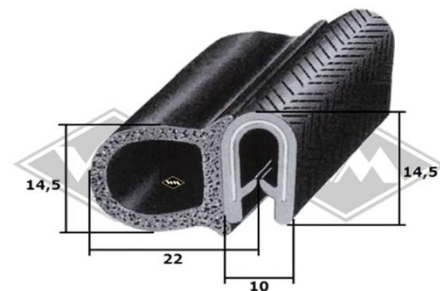

W50/L60

226
Scheibenprofil
Front-/Heck-/Seitenscheibe
EUR 8,40/m*

13453
senkr. Trennprofil Front-/
Heckscheibe
EUR 5,60/m*

4005
Abstreifprofil
EUR 2,95/m*

KP35
Dachluke NVA-Fahrzeug
EUR 5,40/m*

Samtschiene
S24 Textilbezug EUR 5,20/m*
S25 Samtbezug EUR 5,70/m*

S125
Samtschienen mit
Metalleinlage
EUR 5,95/m*

5001
Türabdichtung alternativ
Klemmbereich 1,5-3,5 mm
EUR 4,30/m*

KD466
Türabdichtung
Klemmbereich 0,8-2,3 mm
EUR 5,00/m*

UP15
Unterlegband
EUR 4,25/m*

3321
Moosgummi
EUR 4,00/m*

G17
Scheinwerferabdichtung
I-Ø=18cm, A-Ø=ca. 25 cm
EUR 7,00/St*

M601
Türverkleidungsfeder
EUR 0,30 /1 St*
EUR 2,50 /10 St*

Gummimatte schwarz feingerieft,
3 mm stark
D21 1,00 m breit EUR 18,90/m²*
D22 1,20 m breit EUR 18,90/m²*
D23 1,40 m breit EUR 20,90/m²*

D62
Spiegelkopf alter W50, trapezförmig
(ohne Halterung)
für Rohrdurchmesser 15 mm
EUR 25,90/St*

* Irrtümer, Preisänderungen und Abverkauf vorbehalten. Preise verstehen sich zuzüglich Versandkosten und MwSt. Gummifarbe schwarz, falls nicht anders beschrieben.