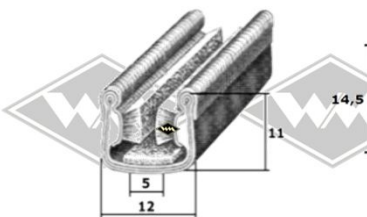

W50/L60

226
Scheibenprofil
Front-/Heck-/Seitenscheibe
EUR 8,40/m*

13453
senkr. Trennprofil Front-/
Heckscheibe
EUR 5,60/m*

4005
Abstreifprofil
EUR 2,95/m*

KP35
Dachluke NVA-Fahrzeug
EUR 5,40/m*

Samtschiene
S24 Textilbezug EUR 5,20/m*
S25 Samtbezug EUR 5,70/m*

S125
Samtschienen mit
Metalleinlage
EUR 5,95/m*

5001
Türabdichtung alternativ
Klemmbereich 1,5-3,5 mm
EUR 4,30/m*

KD466
Türabdichtung
Klemmbereich 0,8-2,3 mm
EUR 5,00/m*

UP15
Unterlegband
EUR 4,25/m*

3321
Moosgummi
EUR 4,00/m*

G17
Scheinwerferabdichtung
I-Ø=18cm, A-Ø=ca. 25 cm
EUR 7,00/St*

M601
Türverkleidungsfeder
EUR 0,30 /1 St*
EUR 2,50 /10 St*

Gummimatte schwarz feingerieft,
3 mm stark
D21 1,00 m breit EUR 18,90/m²*
D22 1,20 m breit EUR 18,90/m²*
D23 1,40 m breit EUR 20,90/m²*

D62
Spiegelkopf alter W50, trapezförmig
(ohne Halterung)
für Rohrdurchmesser 15 mm
EUR 25,90/St*

* Irrtümer, Preisänderungen und Abverkauf vorbehalten. Preise verstehen sich zuzüglich Versandkosten und MwSt. Gummifarbe schwarz, falls nicht anders beschrieben.