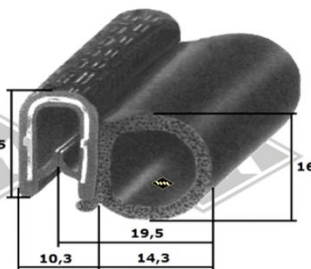

W50/L60

226
Scheibenprofil
Front-/Heck-/Seitenscheibe
EUR 8,40/m*

13453
senkr. Trennprofil Front-/
Heckscheibe
EUR 5,60/m*

4005
Abstreifprofil
EUR 2,95/m*

KP35
Dachluke NVA-Fahrzeug
EUR 5,40/m*

Samtschiene
S24 Textilbezug EUR 5,20/m*
S25 Samtbezug EUR 5,70/m*

S125
Samtschienen mit
Metalleinlage
EUR 5,95/m*

5001
Türabdichtung alternativ
Klemmbereich 1,5-3,5 mm
EUR 4,30/m*

KD466
Türabdichtung
Klemmbereich 0,8-2,3 mm
EUR 5,00/m*

UP15
Unterlegband
EUR 4,25/m*

3321
Moosgummi
EUR 4,00/m*

G17
Scheinwerferabdichtung
I-Ø=18cm, A-Ø=ca. 25 cm
EUR 7,00/St*

M601
Türverkleidungsfeder
EUR 0,30 /1 St*
EUR 2,50 /10 St*

Gummimatte schwarz feingerieft,
3 mm stark
D21 1,00 m breit EUR 18,90/m²*
D22 1,20 m breit EUR 18,90/m²*
D23 1,40 m breit EUR 20,90/m²*

D62
Spiegelkopf alter W50, trapezförmig
(ohne Halterung)
für Rohrdurchmesser 15 mm
EUR 25,90/St*

* Irrtümer, Preisänderungen und Abverkauf vorbehalten. Preise verstehen sich zuzüglich Versandkosten und MwSt. Gummifarbe schwarz, falls nicht anders beschrieben.