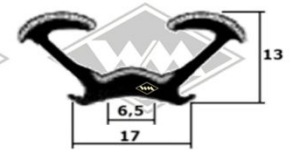

S35
Samtschiene
EUR 7,40/m*