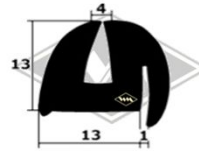

Framo

13372
Türabdichtung
EUR 6,60/m*

2069
Frontscheibenprofil
EUR 5,05/m*

2375
Frontscheibenprofil
alternativ
EUR 4,95/m*

4116
Abdichtung zwischen
Karosse und Alu-
rahmen Front- und
Heckscheibe
EUR 3,80/m*