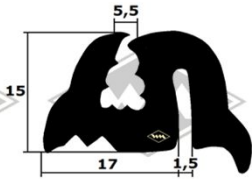

2069
Frontscheibenprofil
EUR 5,05/m*