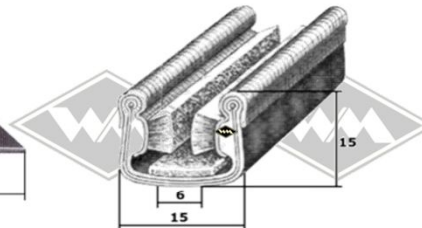

S119
Samtschiene mit Metalleinlage
EUR 7,90/m*