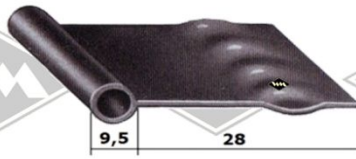

P45
Kotflügelkeder PVC
EUR 4,05/m*