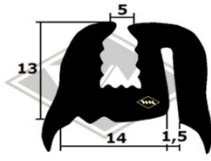

Framo

13372
Türabdichtung
EUR 6,60/m*

2069
Frontscheibenprofil
EUR 5,05/m*

2375
Frontscheibenprofil
alternativ
EUR 4,95/m*

4116
Abdichtung zwischen
Karosse und Alu-
rahmen Front- und
Heckscheibe
EUR 3,80/m*