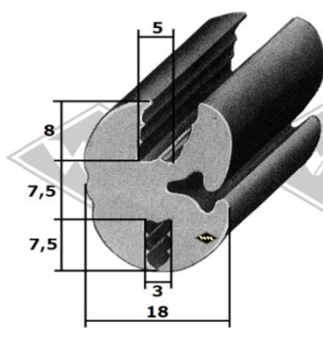

Multicar

9551
Scheibenprofil
M25/26
Front
EUR 6,95/m*

40139
Scheibenprofil
M25/26
Heck
EUR 5,60/m*

40109
Scheibenprofil
M25/26
Heck
EUR 7,50/m*

40105
Scheibenprofil
M22 Front/Heck
EUR 5,80/m*

P10
Füllerprofil PVC
schwarz, rot, silbergrau,
hellgrau, elfenbein, weiß
EUR 1,30/m*

P11
Füllerprofil PVC
Chromkeder
(nur für 3557)
EUR 2,95/m*

7274
Gummiprofil
EUR 5,80/m*

Doppelte Samtschiene
S37 5/22 mm EUR 9,60/m*
S40 6/24 mm EUR 11,20/m*

6413
Profil unter Fahrerhaus M22
EUR 5,25/m*

Kantenschutz mit
Metalleinlage
KD426 weißgrau
KD428 schwarz
KD445 silber
KD454 grau
EUR 2,20/m*