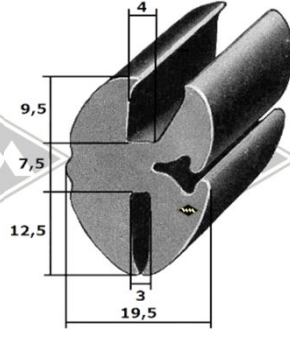

Multicar

9551
Scheibenprofil
M25/26
Front
EUR 6,95/m*

40139
Scheibenprofil
M25/26
Heck
EUR 5,60/m*

40109
Scheibenprofil
M25/26
Heck
EUR 7,50/m*

40105
Scheibenprofil
M22 Front/Heck
EUR 5,80/m*

P10
Füllerprofil PVC
schwarz, rot, silbergrau,
hellgrau, elfenbein, weiß
EUR 1,30/m*

P11
Füllerprofil PVC
Chromkeder
(nur für 3557)
EUR 2,95/m*

7274
Gummiprofil
EUR 5,80/m*

Doppelte Samtschiene
S37 5/22 mm EUR 9,60/m*
S40 6/24 mm EUR 11,20/m*

6413
Profil unter Fahrerhaus M22
EUR 5,25/m*

Kantenschutz mit
Metalleinlage
KD426 weißgrau
KD428 schwarz
KD445 silber
KD454 grau
EUR 2,20/m*