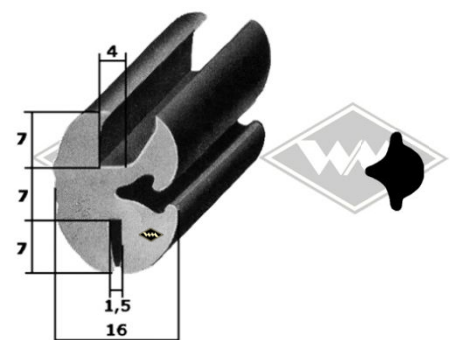

40105
Scheibenprofil
M22 Front/Heck
EUR 5,80/m*

P10
Füllerprofil PVC
schwarz, rot, silbergrau,
hellgrau, elfenbein, weiß
EUR 1,30/m*

P11
Füllerprofil PVC
Chromkeder
(nur für 3557)
EUR 2,95/m*

7274
Gummiprofil
EUR 5,80/m*