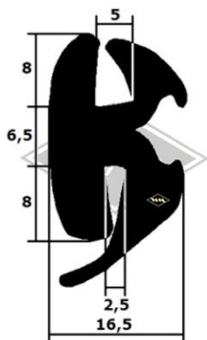

Multicar

9551
Scheibenprofil
M25/26
Front
EUR 6,95/m*

40139
Scheibenprofil
M25/26
Heck
EUR 5,60/m*

40109
Scheibenprofil
M25/26
Heck
EUR 7,50/m*

40105
Scheibenprofil
M22 Front/Heck
EUR 5,80/m*

P10
Füllerprofil PVC
schwarz, rot, silbergrau,
hellgrau, elfenbein, weiß
EUR 1,30/m*

P11
Füllerprofil PVC
Chromkeder
(nur für 3557)
EUR 2,95/m*

7274
Gummiprofil
EUR 5,80/m*

Doppelte Samtschiene
S37 5/22 mm EUR 9,60/m*
S40 6/24 mm EUR 11,20/m*

6413
Profil unter Fahrerhaus M22
EUR 5,25/m*

Kantenschutz mit
Metalleinlage
KD426 weißgrau
KD428 schwarz
KD445 silber
KD454 grau
EUR 2,20/m*