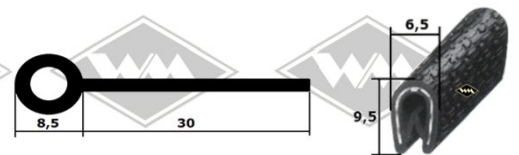

Multicar

9551
Scheibenprofil
M25/26
Front
EUR 6,95/m*

40139
Scheibenprofil
M25/26
Heck
EUR 5,60/m*

40109
Scheibenprofil
M25/26
Heck
EUR 7,50/m*

40105
Scheibenprofil
M22 Front/Heck
EUR 5,80/m*

P10
Füllerprofil PVC
schwarz, rot, silbergrau,
hellgrau, elfenbein, weiß
EUR 1,30/m*

P11
Füllerprofil PVC
Chromkeder
(nur für 3557)
EUR 2,95/m*

7274
Gummiprofil
EUR 5,80/m*

Doppelte Samtschiene
S37 5/22 mm EUR 9,60/m*
S40 6/24 mm EUR 11,20/m*

6413
Profil unter Fahrerhaus M22
EUR 5,25/m*

Kantenschutz mit
Metalleinlage
KD426 weißgrau
KD428 schwarz
KD445 silber
KD454 grau
EUR 2,20/m*