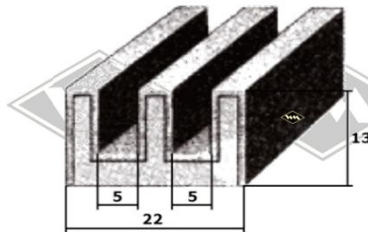

Multicar

9551
Scheibenprofil
M25/26
Front
EUR 6,95/m*

40139
Scheibenprofil
M25/26
Heck
EUR 5,60/m*

40109
Scheibenprofil
M25/26
Heck
EUR 7,50/m*

40105
Scheibenprofil
M22 Front/Heck
EUR 5,80/m*

P10
Füllerprofil PVC
schwarz, rot, silbergrau,
hellgrau, elfenbein, weiß
EUR 1,30/m*

P11
Füllerprofil PVC
Chromkeder
(nur für 3557)
EUR 2,95/m*

7274
Gummiprofil
EUR 5,80/m*

Doppelte Samtschiene
S37 5/22 mm EUR 9,60/m*
S40 6/24 mm EUR 11,20/m*

6413
Profil unter Fahrerhaus M22
EUR 5,25/m*

Kantenschutz mit
Metalleinlage
KD426 weißgrau
KD428 schwarz
KD445 silber
KD454 grau
EUR 2,20/m*