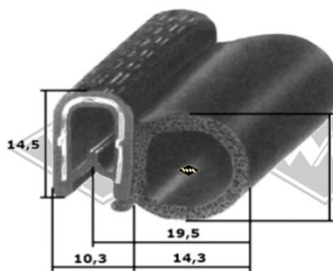

P11
Füllerprofil PVC
Chromkeder
(nur für 3557)
EUR 2,95/m*

7274
Gummiprofil
EUR 5,80/m*

Doppelte Samtschiene
S37 5/22 mm EUR 9,60/m*
S40 6/24 mm EUR 11,20/m*

6413
Profil unter Fahrerhaus M22
EUR 5,25/m*

Kantenschutz mit
Metalleinlage
KD426 weißgrau
KD428 schwarz
KD445 silber
KD454 grau
EUR 2,20/m*

3321
Türabdichtung
M22/M24/M25
EUR 4,20/m*

5001
Türabdichtung
M26
EUR 4,90/m*

KD466
Türabdichtung
alternativ
M26
EUR 5,00/m*

KD446
Kantenschutzprofil
EUR 5,60/m*

G17
Scheinwerferabdichtung
I-Ø=18cm, A-Ø=ca. 25 cm
EUR 7,00/St*

G48
Staubkappe für HBZ
(1-Kreis-Bremssystem)
EUR 8,95/St*

Gummimatte schwarz feingerieft,
3 mm stark
D21 1,00 m breit EUR 19,80/m²*
D22 1,20 m breit EUR 19,80/m²*
D23 1,40 m breit EUR 21,80/m²*

* Irrtümer, Preisänderungen und Abverkauf vorbehalten. Preise verstehen sich zuzüglich Versandkosten und MwSt. Gummifarbe schwarz, falls nicht anders beschrieben.