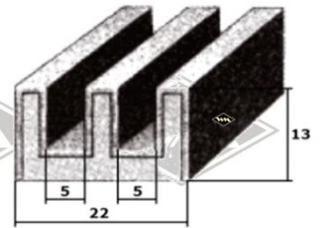

Barkas B1000

16964
Scheibenprofil
Fixlängen (Bus)
Front á 3,85 m EUR 38,10/Lg*
Heck á 2,85 m EUR 31,20/Lg*
Fixlänge (Pritsche)
Heck á 2,33 m EUR 26,90/Lg*

2069
Seitenscheibenprofil
EUR 5,05/m*

2131
Fensterprofil Tür
Fixlänge à 2,20 m
EUR 29,40 /Länge*

Doppelte Samtschiene
S37 22/5 mm EUR 9,60/m*
S40 24/6 mm EUR 11,20/m*

15781
Ausstellfenster
Fixlänge à 1,00 m
EUR 17,30 /Länge*

3557
Scheibenprofil
Heckscheibe SMH3
EUR 6,30/m*

13700
Abdichtung Dachhubfenster
SMH-3
EUR 9,40/m*