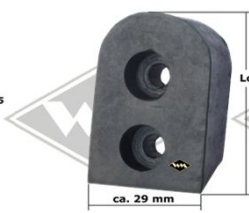

G35
Puffer abgerundet klein
EUR 4,70/St*