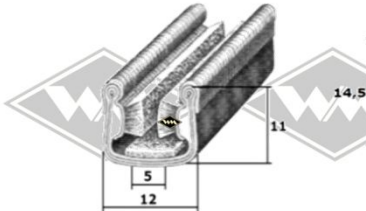

W50/L60

226
Scheibenprofil
Front-/Heck-/Seitenscheibe
EUR 10,25/m*

13453
senkr. Trennprofil Front-/
Heckscheibe
EUR 6,70/m*

4005
Abstreifprofil
EUR 3,30/m*

KP35
Dachluke NVA-Fahrzeug
EUR 5,40/m*

S25
Samtschiene
Samtbezug EUR 6,05/m*

S125
Samtschienen mit
Metalleinlage
EUR 7,40/m*

5001
Türabdichtung alternativ
Klemmbereich 1,5-3,5 mm
EUR 4,90/m*

KD466
Türabdichtung
Klemmbereich 0,8-2,3 mm
EUR 5,00/m*

2850
alte Türabdichtung
EUR 9,90/m*

Kühlerschlauch (Meterware) EPDM
(Ø innen x Wandstärke)
Mindestabnahme: 1 m
SL18 18 x 3,5 mm EUR 10,05/m*
SL22 22 x 3,5 mm EUR 14,95/m*
SL23 28 x 4 mm EUR 15,30/m*

D60
Spiegelkopf W50/L60
(ohne Halterung)
für Rohrdurchmesser 18 mm
EUR 29,80/St*

D61
Spiegelkopf alter W50, trapezförmig
(ohne Halterung)
für Rohrdurchmesser 10 mm
EUR 25,90/St*

D62
Spiegelkopf alter W50, trapezförmig
(ohne Halterung)
für Rohrdurchmesser 15 mm
EUR 25,90/St*

* Irrtümer, Preisänderungen und Abverkauf vorbehalten. Preise verstehen sich zuzüglich Versandkosten und MwSt. Gummifarbe schwarz, falls nicht anders beschrieben.