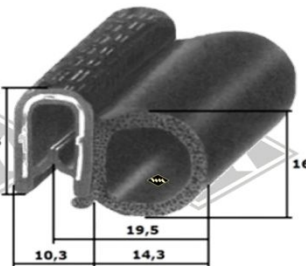

W50/L60

226
Scheibenprofil
Front-/Heck-/Seitenscheibe
EUR 10,25/m*

13453
senkr. Trennprofil Front-/
Heckscheibe
EUR 6,70/m*

4005
Abstreifprofil
EUR 3,30/m*

KP35
Dachluke NVA-Fahrzeug
EUR 5,40/m*

S25
Samtschiene
Samtbezug EUR 6,05/m*

S125
Samtschienen mit
Metalleinlage
EUR 7,40/m*

5001
Türabdichtung alternativ
Klemmbereich 1,5-3,5 mm
EUR 4,90/m*

KD466
Türabdichtung
Klemmbereich 0,8-2,3 mm
EUR 5,00/m*

2850
alte Türabdichtung
EUR 9,90/m*

Kühlerschlauch (Meterware) EPDM
(Ø innen x Wandstärke)
Mindestabnahme: 1 m
SL18 18 x 3,5 mm EUR 10,05/m*
SL22 22 x 3,5 mm EUR 14,95/m*
SL23 28 x 4 mm EUR 15,30/m*

D60
Spiegelkopf W50/L60
(ohne Halterung)
für Rohrdurchmesser 18 mm
EUR 29,80/St*

D61
Spiegelkopf alter W50, trapezförmig
(ohne Halterung)
für Rohrdurchmesser 10 mm
EUR 25,90/St*

D62
Spiegelkopf alter W50, trapezförmig
(ohne Halterung)
für Rohrdurchmesser 15 mm
EUR 25,90/St*

* Irrtümer, Preisänderungen und Abverkauf vorbehalten. Preise verstehen sich zuzüglich Versandkosten und MwSt. Gummifarbe schwarz, falls nicht anders beschrieben.