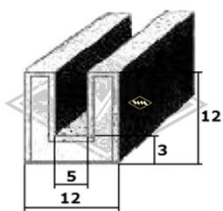

W50/L60

226
Scheibenprofil
Front-/Heck-/Seitenscheibe
EUR 10,25/m*

13453
senkr. Trennprofil Front-/
Heckscheibe
EUR 6,70/m*

4005
Abstreifprofil
EUR 3,30/m*

KP35
Dachluke NVA-Fahrzeug
EUR 5,40/m*

S25
Samtschiene
Samtbezug EUR 6,05/m*

S125
Samtschienen mit
Metalleinlage
EUR 7,40/m*

5001
Türabdichtung alternativ
Klemmbereich 1,5-3,5 mm
EUR 4,90/m*

KD466
Türabdichtung
Klemmbereich 0,8-2,3 mm
EUR 5,00/m*

2850
alte Türabdichtung
EUR 9,90/m*

Kühlerschlauch (Meterware) EPDM
(Ø innen x Wandstärke)
Mindestabnahme: 1 m
SL18 18 x 3,5 mm EUR 10,05/m*
SL22 22 x 3,5 mm EUR 14,95/m*
SL23 28 x 4 mm EUR 15,30/m*

D60
Spiegelkopf W50/L60
(ohne Halterung)
für Rohrdurchmesser 18 mm
EUR 29,80/St*