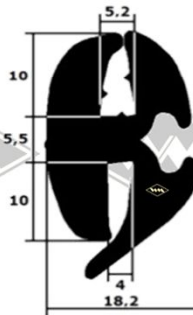

**702**  
EUR 6,35/m\*

**4009**  
Gummiprofil an der  
Einstiegsschiene ZT  
EUR 8,90/m\*

**13453**  
Scheibengummi  
ZT, RS30  
EUR 6,70/m\*

**13852**  
Scheibengummi  
Famulus, Pionier  
ZT (alternativ)  
EUR 7,45/m\*