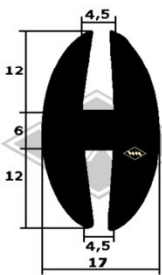

13453
Scheibengummi
ZT, RS30
EUR 6,70/m*