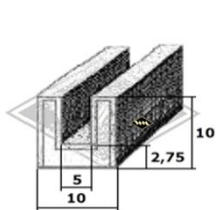

\* Irrtümer, Preisänderungen und Abverkauf bleiben vorbehalten. Preise verstehen sich zuzüglich Versandkosten und MwSt. Gummifarbe schwarz, falls nicht anders beschrieben.

**P36**  
u.a. Zetor50  
Fahrerhaus Unterlegband  
LW = 30 mm  
EUR 2,80/m\*

**14850**  
Profilrahmen Fritzmeier-Verdeck M611  
(Abbildung des waagerechten Profils ca. 1560 mm)  
EUR 159,00/Rahmen\*

**G56**  
Einreißkeder schwarz  
EUR 2,30/m\*

**S23**  
Samtschiene  
u.a. Pionier  
EUR 5,80/m\*