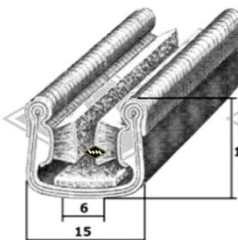

**14850**  
Profilrahmen Fritzmeier-Verdeck M611  
(Abbildung des waagerechten Profils ca. 1560 mm)  
EUR 159,00/Rahmen\*

**G56**  
Einreißkeder schwarz  
EUR 2,30/m\*

**S23**  
Samtschiene  
u.a. Pionier  
EUR 5,80/m\*

**S37**  
Samtschiene  
u.a. Zetor50  
EUR 9,60/m\*

**S119**  
Scheiben-Führungsschiene  
mit Metalleinlage  
u.a. T-150  
EUR 7,90/m\*

**G72**  
Abdeckkappe Lenkrad  
Loch Ø ca. 50 mm, Gummi  
u.a. Famulus  
EUR 11,00/St\*

**D94**  
Haubenhalter  
Gummiteil 6 mm hoch  
EUR 6,30 EUR/St\*

**D95**  
Haubenhalter  
Gummiteil 125 mm hoch  
u.a. ZT, Fendt, Lanz  
EUR 6,80 EUR/St\*

Gummimatte schwarz feingerieft,  
3 mm stark  
**D21** 1,00 m breit EUR 19,80/m<sup>2</sup>\*  
**D22** 1,20 m breit EUR 19,80/m<sup>2</sup>\*  
**D23** 1,40 m breit EUR 21,80/m<sup>2</sup>\*