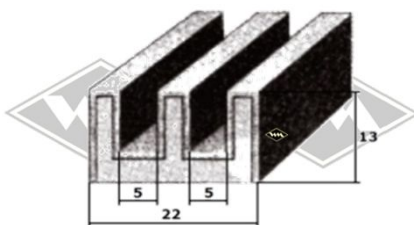

\* Irrtümer, Preisänderungen und Abverkauf bleiben vorbehalten. Preise verstehen sich zuzüglich Versandkosten und MwSt. Gummifarbe schwarz, falls nicht anders beschrieben.

**P36**  
u.a. Zetor50  
Fahrerhaus Unterlegband  
LW = 30 mm  
EUR 2,80/m\*

**14850**  
Profilrahmen Fritzmeier-Verdeck M611  
(Abbildung des waagerechten Profils ca. 1560 mm)  
EUR 159,00/Rahmen\*

**G56**  
Einreißkeder schwarz  
EUR 2,30/m\*

**S23**  
Samtschiene  
u.a. Pionier  
EUR 5,80/m\*