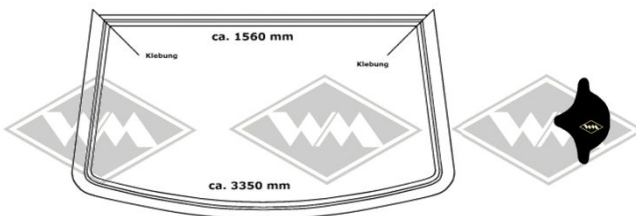

**14850**  
Profilrahmen Fritzmeier-Verdeck M611  
(Abbildung des waagerechten Profils ca. 1560 mm)  
EUR 159,00/Rahmen\*

**G56**  
Einreißkeder schwarz  
EUR 2,30/m\*

**S23**  
Samtschiene  
u.a. Pionier  
EUR 5,80/m\*