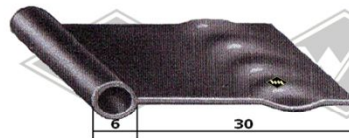

13100
Heckschiebenprofil
alternativ
EUR 5,70/m*

4005
Abstreifprofil
außen
EUR 3,30/m*

S119
Samtschiene mit Metalleinlage
EUR 7,90/m*

S35
Samtschiene
EUR 7,40/m*

Samtschienen (Glas/Rücken)
S25 5/12 mm EUR 6,05/m*
S26 5/13 mm EUR 6,55/m*
S30 6/12 mm EUR 6,90/m*
S32 6/14,5 mm EUR 7,50/m*

5001
Türabdichtung
Klemmbereich 1,5-3,5 mm
Wulst ca. 14 mm
EUR 4,90/m*

KD467
Türabdichtung
Klemmbereich 1-4 mm
Wulst ca. 11 mm
EUR 5,30/m*

3321
Türabdichtung
EUR 4,20/m*

P45
Kotflügelkeder PVC
EUR 4,05/m*