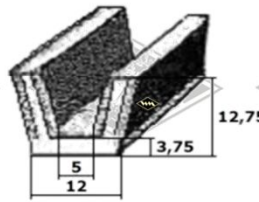

13100
Heckschiebenprofil
alternativ
EUR 5,70/m*

4005
Abstreifprofil
außen
EUR 3,30/m*

S119
Samtschiene mit Metalleinlage
EUR 7,90/m*

S35
Samtschiene
EUR 7,40/m*

Samtschienen (Glas/Rücken)
S25 5/12 mm EUR 6,05/m*
S26 5/13 mm EUR 6,55/m*
S30 6/12 mm EUR 6,90/m*
S32 6/14,5 mm EUR 7,50/m*

5001
Türabdichtung
Klemmbereich 1,5-3,5 mm
Wulst ca. 14 mm
EUR 4,90/m*

KD467
Türabdichtung
Klemmbereich 1-4 mm
Wulst ca. 11 mm
EUR 5,30/m*

3321
Türabdichtung
EUR 4,20/m*

P45
Kotflügelkeder PVC
EUR 4,05/m*