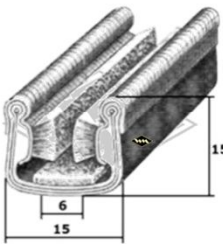

S4000

4084
Frontschiebenprofil
Ausstellfenster
EUR 6,95/m*

4001
Frontschiebenprofil
innen
EUR 3,85/m*

2069
Frontschiebenprofil
feststehende Scheibe
Heckschiebenprofil
EUR 5,05/m*

2375
Frontschiebenprofil
feststehende Scheibe
Heckschiebenprofil
EUR 4,95/m*

13100
Heckschiebenprofil
alternativ
EUR 5,70/m*

4005
Abstreifprofil
außen
EUR 3,30/m*

S119
Samtschiene mit Metalleinlage
EUR 7,90/m*

S35
Samtschiene
EUR 7,40/m*

Samtschienen (Glas/Rücken)
S25 5/12 mm EUR 6,05/m*
S26 5/13 mm EUR 6,55/m*
S30 6/12 mm EUR 6,90/m*
S32 6/14,5 mm EUR 7,50/m*

5001
Türabdichtung
Klemmbereich 1,5-3,5 mm
Wulst ca. 14 mm
EUR 4,90/m*

KD467
Türabdichtung
Klemmbereich 1-4 mm
Wulst ca. 11 mm
EUR 5,30/m*

3321
Türabdichtung
EUR 4,20/m*

P45
Kotflügelkeder PVC
EUR 4,05/m*