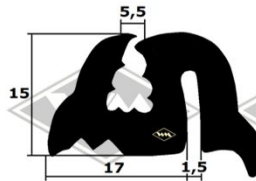

S4000

4084
Frontschiebenprofil
Ausstellfenster
EUR 6,95/m*

4001
Frontschiebenprofil
innen
EUR 3,85/m*

2069
Frontschiebenprofil
feststehende Scheibe
Heckschiebenprofil
EUR 5,05/m*

2375
Frontschiebenprofil
feststehende Scheibe
Heckschiebenprofil
EUR 4,95/m*