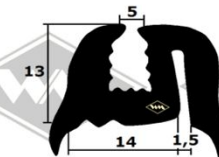

S4000

4084
Frontschiebenprofil
Ausstellfenster
EUR 6,95/m*

4001
Frontschiebenprofil
innen
EUR 3,85/m*

2069
Frontschiebenprofil
feststehende Scheibe
Heckschiebenprofil
EUR 5,05/m*

2375
Frontschiebenprofil
feststehende Scheibe
Heckschiebenprofil
EUR 4,95/m*

13100
Heckschiebenprofil
alternativ
EUR 5,70/m*

4005
Abstreifprofil
außen
EUR 3,30/m*

S119
Samtschiene mit Metalleinlage
EUR 7,90/m*

S35
Samtschiene
EUR 7,40/m*

Samtschienen (Glas/Rücken)
S25 5/12 mm EUR 6,05/m*
S26 5/13 mm EUR 6,55/m*
S30 6/12 mm EUR 6,90/m*
S32 6/14,5 mm EUR 7,50/m*