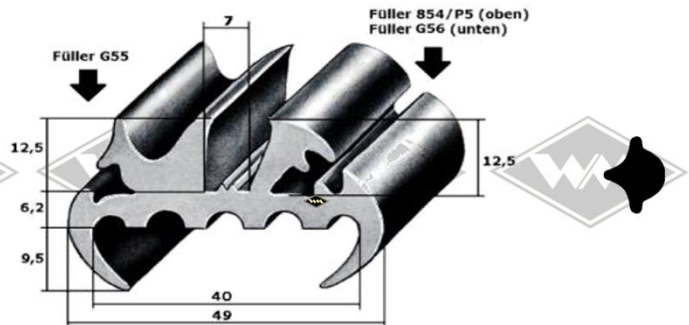

Robur LO/LD

226
Scheibenprofil
Front-/Heckscheibe
EUR 10,25/m*

689
Scheibenprofil
Seiten-/Heckscheibe
EUR 10,90/m*

40135
ersatzweise Seitenscheibenprofil
(Mehrzweckfahrzeug)
EUR 13,30/m*

G55
Gummi schwarz
H/B 9,5/7,5 mm
EUR 1,40/m*