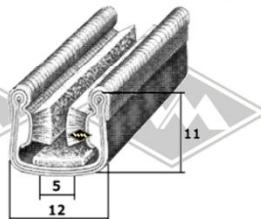

13388
Gummiprofil
K30 Garant
EUR 5,90/m*

4070
Ausstellfenster
außen
EUR 7,95/m*

4388
Ausstellfenster
innen
EUR 4,95/m*

8382
Abstreifprofil /
Unterlage Leiste
ersatzweise
EUR 5,95/m*

KP35
Dachluke
EUR 5,40/m*

13700
Dachhubfenster
EUR 9,40/m*

Samtschienen
S23 5/10 mm EUR 5,80/m*
S25 5/12 mm EUR 6,05/m*
S26 5/13 mm EUR 6,55/m*

Samtschienen mit Metalleinlage
S125 5/12/11 mn EUR 7,40/m*
S119 6/15/15 mn EUR 7,90/m*