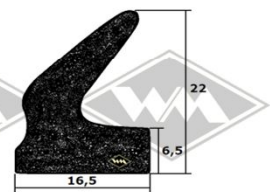

3321
Türabdichtung
Abdichtung Wände/Decke
Stabskoffer
EUR 4,20/m*