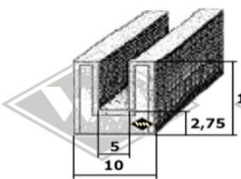

13700
Dachhubfenster
EUR 9,40/m*

Samtschienen
S23 5/10 mm EUR 5,80/m*
S25 5/12 mm EUR 6,05/m*
S26 5/13 mm EUR 6,55/m*

Samtschienen mit Metalleinlage
S125 5/12/11 mn EUR 7,40/m*
S119 6/15/15 mn EUR 7,90/m*