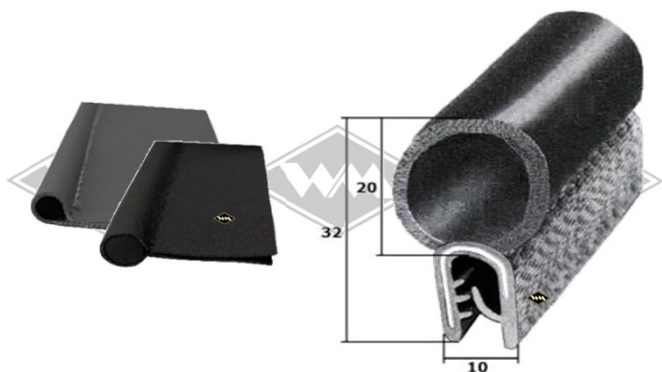

Kotflügelkeder Kunstleder
(D45/46/47 grau/schwarz)
(D48 schwarz)
D45 6/30 mm EUR 4,90/m*
D46 8/30 mm EUR 5,05/m*
D47 10/30 mm EUR 5,20/m*
D48 12/30 mm EUR 5,70/m*

KD419
Abdichtung Motorhaube
ersatzweise
EUR 5,05/m*