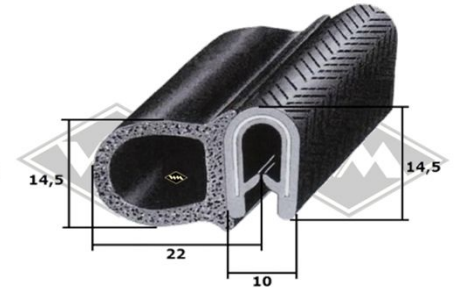

W50/L60

226
Scheibenprofil
Front-/Heck-/Seitenscheibe
EUR 9,05/m*

13453
senkr. Trennprofil Front-/
Heckscheibe
EUR 6,10/m*

4005
Abstreifprofil
EUR 3,30/m*

KP35
Dachluke NVA-Fahrzeug
EUR 5,40/m*

S25
Samtschiene
Samtbezug EUR 5,90/m*

S125
Samtschiene mit
Metalleinlage
EUR 5,95/m*

5001
Türabdichtung alternativ
Klemmbereich 1,5-3,5 mm
EUR 4,30/m*

KD466
Türabdichtung
Klemmbereich 0,8-2,3 mm
EUR 5,00/m*

UP15
Unterlegband
EUR 4,25/m*

3321
Moosgummi
EUR 4,00/m*

G17
Scheinwerferabdichtung
I-Ø=18cm, A-Ø=ca. 25 cm
EUR 7,00/St*

M601
Türverkleidungsfeder
EUR 0,30/St*

Gummimatte schwarz feingierft,
3 mm stark

- D21** 1,00 m breit EUR 18,90/m²*
- D22** 1,20 m breit EUR 18,90/m²*
- D23** 1,40 m breit EUR 20,90/m²*

D62
Spiegelkopf alter W50, trapezförmig
(ohne Halterung)
für Rohrdurchmesser 15 mm
EUR 25,90/St*

* Irrtümer, Preisänderungen und Abverkauf vorbehalten. Preise verstehen sich zuzüglich Versandkosten und MwSt. Gummifarbe schwarz, falls nicht anders beschrieben.