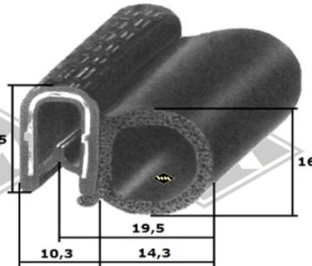

W50/L60

226
Scheibenprofil
Front-/Heck-/Seitenscheibe
EUR 9,05/m*

13453
senkr. Trennprofil Front-/
Heckscheibe
EUR 6,10/m*

4005
Abstreifprofil
EUR 3,30/m*

KP35
Dachluke NVA-Fahrzeug
EUR 5,40/m*

S25
Samtschiene
Samtbezug EUR 5,90/m*

S125
Samtschiene mit
Metalleinlage
EUR 5,95/m*

5001
Türabdichtung alternativ
Klemmbereich 1,5-3,5 mm
EUR 4,30/m*

KD466
Türabdichtung
Klemmbereich 0,8-2,3 mm
EUR 5,00/m*

UP15
Unterlegband
EUR 4,25/m*

3321
Moosgummi
EUR 4,00/m*

G17
Scheinwerferabdichtung
I-Ø=18cm, A-Ø=ca. 25 cm
EUR 7,00/St*

M601
Türverkleidungsfeder
EUR 0,30/St*

Gummimatte schwarz feingierft,
3 mm stark

- D21** 1,00 m breit EUR 18,90/m²*
- D22** 1,20 m breit EUR 18,90/m²*
- D23** 1,40 m breit EUR 20,90/m²*

D62
Spiegelkopf alter W50, trapezförmig
(ohne Halterung)
für Rohrdurchmesser 15 mm
EUR 25,90/St*

* Irrtümer, Preisänderungen und Abverkauf vorbehalten. Preise verstehen sich zuzüglich Versandkosten und MwSt. Gummifarbe schwarz, falls nicht anders beschrieben.