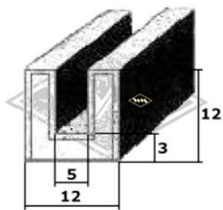

W50/L60

226
Scheibenprofil
Front-/Heck-/Seitenscheibe
EUR 9,05/m*

13453
senkr. Trennprofil Front-/
Heckscheibe
EUR 6,10/m*

4005
Abstreifprofil
EUR 3,30/m*

KP35
Dachluke NVA-Fahrzeug
EUR 5,40/m*

S25
Samtschiene
Samtbezug EUR 5,90/m*

S125
Samtschiene mit
Metalleinlage
EUR 5,95/m*

5001
Türabdichtung alternativ
Klemmbereich 1,5-3,5 mm
EUR 4,30/m*

KD466
Türabdichtung
Klemmbereich 0,8-2,3 mm
EUR 5,00/m*

UP15
Unterlegband
EUR 4,25/m*

3321
Moosgummi
EUR 4,00/m*

G17
Scheinwerferabdichtung
I-Ø=18cm, A-Ø=ca. 25 cm
EUR 7,00/St*

M601
Türverkleidungsfeder
EUR 0,30/St*

Gummimatte schwarz feingierft,
3 mm stark

- D21** 1,00 m breit EUR 18,90/m²*
- D22** 1,20 m breit EUR 18,90/m²*
- D23** 1,40 m breit EUR 20,90/m²*

D62
Spiegelkopf alter W50, trapezförmig
(ohne Halterung)
für Rohrdurchmesser 15 mm
EUR 25,90/St*

* Irrtümer, Preisänderungen und Abverkauf vorbehalten. Preise verstehen sich zuzüglich Versandkosten und MwSt. Gummifarbe schwarz, falls nicht anders beschrieben.