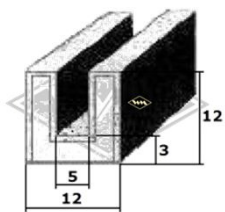

W50/L60

226
Scheibenprofil
Front-/Heck-/Seitenscheibe
EUR 8,40/m*

13453
senkr. Trennprofil Front-/
Heckscheibe
EUR 5,60/m*

4005
Abstreifprofil
EUR 2,60/m*

KP35
Dachluke NVA-Fahrzeug
EUR 5,40/m*

Samtschiene
S24 Textilbezug EUR 5,20/m*
S25 Samtbezug EUR 5,40/m*

S125
Samtschienen mit
Metalleinlage
EUR 5,65/m*

5001
Türabdichtung alternativ
Klemmbereich 1-3 mm
EUR 4,10/m*

KD466
Türabdichtung
Klemmbereich 1-4 mm
EUR 5,00/m*

UP15
Unterlegband
EUR 3,70/m*

3321
Moosgummi
EUR 4,00/m*

Gummimatte schwarz feingerieft,
3 mm stark
D21 1,00 m breit EUR 18,90/m²*
D22 1,20 m breit EUR 18,90/m²*
D23 1,40 m breit EUR 20,90/m²*

D28
Leistenmatte, 1m breit
6 mm stark
EUR 25,00/m²*

D60
Spiegelkopf W50/L60
(ohne Halterung)
für Rohrdurchmesser 18 mm
EUR 29,80/St*