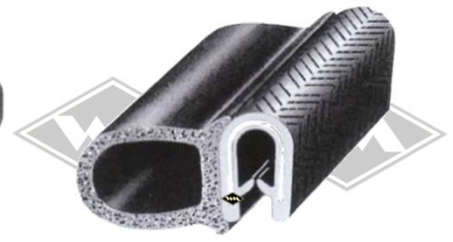

W50/L60

226
Scheibenprofil
Front-/Heck-/Seitenscheibe
EUR 8,40/m*

13453
senkr. Trennprofil Front-/
Heckscheibe
EUR 5,60/m*

4005
Abstreifprofil
EUR 2,60/m*

KP35
Dachluke NVA-Fahrzeug
EUR 5,40/m*

Samtschiene
S24 Textilbezug EUR 5,20/m*
S25 Samtbezug EUR 5,40/m*

S125
Samtschienen mit
Metalleinlage
EUR 5,65/m*

5001
Türabdichtung alternativ
Klemmbereich 1-3 mm
EUR 4,10/m*

KD466
Türabdichtung
Klemmbereich 1-4 mm
EUR 5,00/m*

UP15
Unterlegband
EUR 3,70/m*

3321
Moosgummi
EUR 4,00/m*

D61
Spiegelkopf alter W50, trapezförmig
(ohne Halterung)
für Rohrdurchmesser 10 mm
EUR 25,90/St*

D62
Spiegelkopf alter W50, trapezförmig
(ohne Halterung)
für Rohrdurchmesser 15 mm
EUR 25,90/St*

* Irrtümer, Preisänderungen und Abverkauf vorbehalten. Preise verstehen sich zuzüglich Versandkosten und MwSt. Gummifarbe schwarz, falls nicht anders beschrieben.