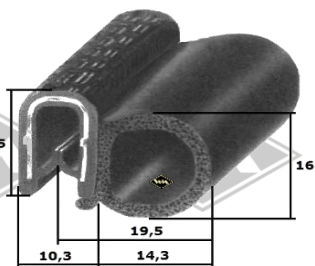

## W50/L60

**226**  
Scheibenprofil  
Front-/Heck-/Seitenscheibe  
EUR 8,40/m\*

**13453**  
senkr. Trennprofil Front-/  
Heckscheibe  
EUR 5,85/m\*

**4005**  
Abstreifprofil  
EUR 3,10/m\*

**KP35**  
Dachluke NVA-Fahrzeug  
EUR 5,40/m\*

Samtschiene  
**S24** Textilbezug EUR 5,20/m\*  
**S25** Samtbezug EUR 5,70/m\*

**S125**  
Samtschienen mit  
Metalleinlage  
EUR 5,95/m\*

**5001**  
Türabdichtung alternativ  
Klemmbereich 1,5-3,5 mm  
EUR 4,30/m\*

**KD466**  
Türabdichtung  
Klemmbereich 0,8-2,3 mm  
EUR 5,00/m\*

**UP15**  
Unterlegband  
EUR 4,25/m\*

**3321**  
Moosgummi  
EUR 4,00/m\*

**G17**  
Scheinwerferabdichtung  
I-Ø=18cm, A-Ø=ca. 25 cm  
EUR 7,00/St\*

**D62**  
Spiegelkopf alter W50, trapezförmig  
(ohne Halterung)  
für Rohrdurchmesser 15 mm  
EUR 25,90/St\*

\* Irrtümer, Preisänderungen und Abverkauf vorbehalten. Preise verstehen sich zuzüglich Versandkosten und MwSt. Gummifarbe schwarz, falls nicht anders beschrieben.