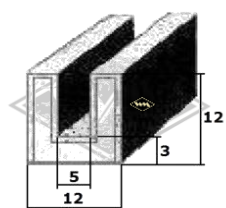

Samtschiene  
**S24** Textilbezug EUR 5,20/m\*  
**S25** Samtbezug EUR 5,70/m\*

**S125**  
Samtschienen mit  
Metalleinlage  
EUR 5,95/m\*

**5001**  
Türabdichtung alternativ  
Klemmbereich 1,5-3,5 mm  
EUR 4,30/m\*