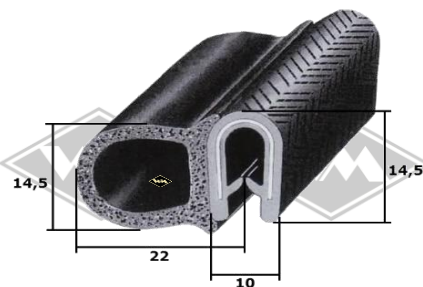

## W50/L60

**226**  
Scheibenprofil  
Front-/Heck-/Seitenscheibe  
EUR 8,40/m\*

**13453**  
senkr. Trennprofil Front-/  
Heckscheibe  
EUR 5,85/m\*

**4005**  
Abstreifprofil  
EUR 3,10/m\*

**KP35**  
Dachluke NVA-Fahrzeug  
EUR 5,40/m\*

Samtschiene  
**S24** Textilbezug EUR 5,20/m\*  
**S25** Samtbezug EUR 5,70/m\*

**S125**  
Samtschienen mit  
Metalleinlage  
EUR 5,95/m\*

**5001**  
Türabdichtung alternativ  
Klemmbereich 1,5-3,5 mm  
EUR 4,30/m\*

**D62**  
Spiegelkopf alter W50, trapezförmig  
(ohne Halterung)  
für Rohrdurchmesser 15 mm  
EUR 25,90/St\*

\* Irrtümer, Preisänderungen und Abverkauf vorbehalten. Preise verstehen sich zuzüglich Versandkosten und MwSt. Gummifarbe schwarz, falls nicht anders beschrieben.