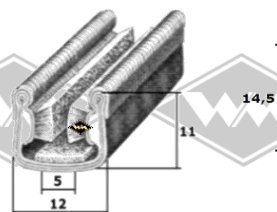

## W50/L60

**226**  
Scheibenprofil  
Front-/Heck-/Seitenscheibe  
EUR 8,40/m\*

**13453**  
senkr. Trennprofil Front-/  
Heckscheibe  
EUR 5,85/m\*

**4005**  
Abstreifprofil  
EUR 3,10/m\*

**KP35**  
Dachluke NVA-Fahrzeug  
EUR 5,40/m\*

Samtschiene  
**S24** Textilbezug EUR 5,20/m\*  
**S25** Samtbezug EUR 5,70/m\*

**S125**  
Samtschienen mit  
Metalleinlage  
EUR 5,95/m\*

**5001**  
Türabdichtung alternativ  
Klemmbereich 1,5-3,5 mm  
EUR 4,30/m\*

**KD466**  
Türabdichtung  
Klemmbereich 0,8-2,3 mm  
EUR 5,00/m\*

**UP15**  
Unterlegband  
EUR 4,25/m\*

**3321**  
Moosgummi  
EUR 4,00/m\*

**G17**  
Scheinwerferabdichtung  
I-Ø=18cm, A-Ø=ca. 25 cm  
EUR 7,00/St\*

**D62**  
Spiegelkopf alter W50, trapezförmig  
(ohne Halterung)  
für Rohrdurchmesser 15 mm  
EUR 25,90/St\*

\* Irrtümer, Preisänderungen und Abverkauf vorbehalten. Preise verstehen sich zuzüglich Versandkosten und MwSt. Gummifarbe schwarz, falls nicht anders beschrieben.