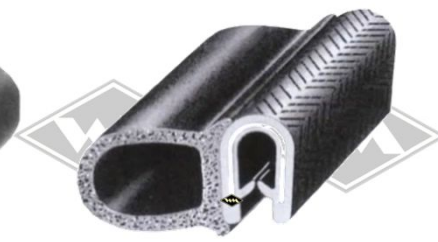

## W50/L60

**226**  
Scheibenprofil  
Front-/Heck-/Seitenscheibe  
EUR 8,40/m\*

**13453**  
senkr. Trennprofil Front-/  
Heckscheibe  
EUR 5,60/m\*

**4005**  
Abstreifprofil  
EUR 2,95/m\*

**KP35**  
Dachluke NVA-Fahrzeug  
EUR 5,40/m\*

Samtschiene  
**S24** Textilbezug EUR 5,20/m\*  
**S25** Samtbezug EUR 5,50/m\*

**S125**  
Samtschienen mit  
Metalleinlage  
EUR 5,65/m\*

**5001**  
Türabdichtung alternativ  
Klemmbereich 1-3 mm  
EUR 4,10/m\*

**KD466**  
Türabdichtung  
Klemmbereich 1-4 mm  
EUR 5,00/m\*

**UP15**  
Unterlegband  
EUR 3,90/m\*

**3321**  
Moosgummi  
EUR 4,00/m\*

**G17**  
Scheinwerferabdichtung  
I-Ø=18cm, A-Ø=ca. 25 cm  
EUR 7,00/St\*

**D62**  
Spiegelkopf alter W50, trapezförmig  
(ohne Halterung)  
für Rohrdurchmesser 15 mm  
EUR 25,90/St\*

\* Irrtümer, Preisänderungen und Abverkauf vorbehalten. Preise verstehen sich zuzüglich Versandkosten und MwSt. Gummifarbe schwarz, falls nicht anders beschrieben.