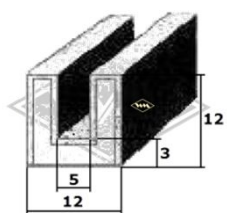

Samtschiene  
**S24** Textilbezug EUR 5,20/m\*  
**S25** Samtbezug EUR 5,50/m\*

**S125**  
Samtschienen mit  
Metalleinlage  
EUR 5,65/m\*

**5001**  
Türabdichtung alternativ  
Klemmbereich 1-3 mm  
EUR 4,10/m\*