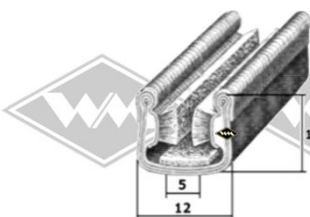

Samtschiene  
**S24** Textilbezug EUR 5,20/m\*  
**S25** Samtbezug EUR 5,50/m\*

**S125**  
Samtschienen mit  
Metalleinlage  
EUR 5,65/m\*

**5001**  
Türabdichtung alternativ  
Klemmbereich 1-3 mm  
EUR 4,10/m\*

**KD466**  
Türabdichtung  
Klemmbereich 1-4 mm  
EUR 5,00/m\*

**UP15**  
Unterlegband  
EUR 3,90/m\*

**3321**  
Moosgummi  
EUR 4,00/m\*

**G17**  
Scheinwerferabdichtung  
I-Ø=18cm, A-Ø=ca. 25 cm  
EUR 7,00/St\*

**D28**  
Leistenmatte, 1m breit  
6 mm stark  
EUR 29,00/m<sup>2</sup>\*

**D60**  
Spiegelkopf W50/L60  
(ohne Halterung)  
für Rohrdurchmesser 18 mm  
EUR 29,80/St\*

**D61**  
Spiegelkopf alter W50, trapezförmig  
(ohne Halterung)  
für Rohrdurchmesser 10 mm  
EUR 25,90/St\*

**D62**  
Spiegelkopf alter W50, trapezförmig  
(ohne Halterung)  
für Rohrdurchmesser 15 mm  
EUR 25,90/St\*

\* Irrtümer, Preisänderungen und Abverkauf vorbehalten. Preise verstehen sich zuzüglich Versandkosten und MwSt. Gummifarbe schwarz, falls nicht anders beschrieben.