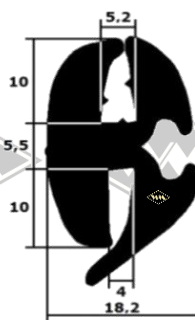

3557
Scheibengummi
Belarus, T-150
(alternativ)
EUR 5,60/m*