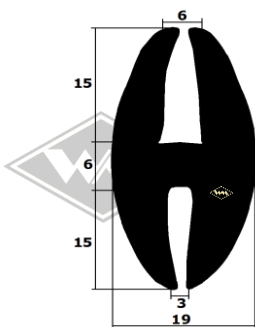

13852
Scheibengummi
Famulus, Pionier
ZT (alternativ)
EUR 6,20/m*