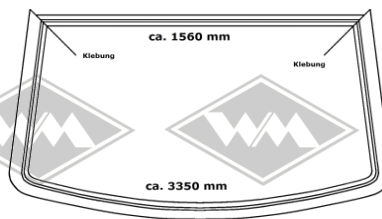

G72
Abdeckkappe Lenkrad
Loch Ø ca. 50 mm, Gummi
u.a. Famulus
EUR 11,00/St*

D28
Leistenmatte, 1 m breit
6 mm stark
EUR 29,00/m²*

Gummimatte schwarz feingerieft,
3 mm stark
D21 1,00 m breit EUR 18,90/m²*
D22 1,20 m breit EUR 18,90/m²*
D23 1,40 m breit EUR 20,90/m²*

* Irrtümer, Preisänderungen und Abverkauf bleiben vorbehalten. Preise verstehen sich zuzüglich Versandkosten und MwSt. Gummifarbe schwarz, falls nicht anders beschrieben.