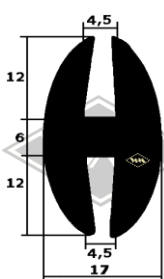

13453
Scheibengummi
ZT, RS30
EUR 5,60/m*