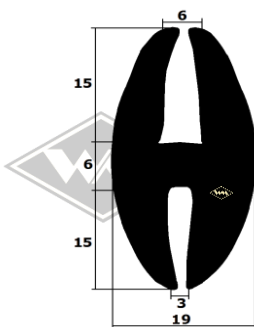

13430
Türgummi vorn
ZT 300/303
EUR 6,55/m*