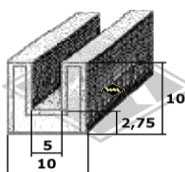

31681
Türabdichtung
(alternativ)
T-150
EUR 3,70/m*

3321
Moosgummiprofil
EUR 4,00/m*

* Irrtümer, Preisänderungen und Abverkauf bleiben vorbehalten. Preise verstehen sich zuzüglich Versandkosten und MwSt. Gummifarbe schwarz, falls nicht anders beschrieben.

P36
u.a. Zetor50
Fahrerhaus Unterlegband
LW = 30 mm
EUR 2,05/m*

14850
Profilrahmen Fritzmeier-Verdeck M611
(Abbildung des waagerechten Profils ca. 1560 mm)
EUR 159,00/Rahmen*

P39
Einreißkeder schwarz
EUR 1,35/m*
(alternativ auch P11)