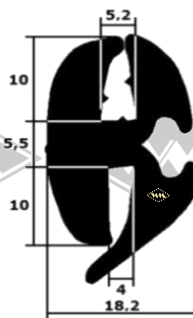

4084
Front- und Heckscheiben-
profil ZT 300/303
EUR 5,60/m*

5520
Türgummi hinten
ZT 300/303
EUR 4,25/m*