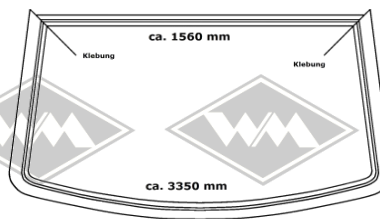

G72
Abdeckkappe Lenkrad
Loch Ø ca. 50 mm, Gummi
u.a. Famulus
EUR 11,00/St*

D28
Leistenmatte, 1 m breit
6 mm stark
EUR 29,00/m²*

Gummimatte schwarz feingerieft,
3 mm stark
D21 1,00 m breit EUR 18,90/m²*
D22 1,20 m breit EUR 18,90/m²*
D23 1,40 m breit EUR 20,90/m²*

* Irrtümer, Preisänderungen und Abverkauf bleiben vorbehalten. Preise verstehen sich zuzüglich Versandkosten und MwSt. Gummifarbe schwarz, falls nicht anders beschrieben.