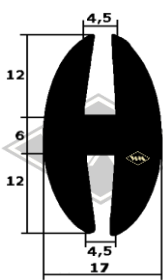

251
Kotflügelprofil ZT
ZT 300/303
EUR 6,60/m*