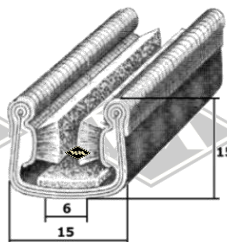

P36
u.a. Zetor50
Fahrerhaus Unterlegband
LW = 30 mm
EUR 2,05/m*

14850
Profilrahmen Fritzmeier-Verdeck M611
(Abbildung des waagerechten Profils ca. 1560 mm)
EUR 159,00/Rahmen*

P39
Einreißkeder schwarz
EUR 1,35/m*
(alternativ auch P11)

S23
Samtschiene
u.a. Pionier
EUR 4,95/m*

S37
Samtschiene
u.a. Zetor50
EUR 7,40/m*

S119
Scheiben-Führungsschiene mit
Metalleinlage
u.a. T-150
EUR 7,90/m*

G72
Abdeckkappe Lenkrad
Loch Ø ca. 50 mm, Gummi
u.a. Famulus
EUR 11,00/St*

D95
Haubenhalter
Gummiteil 125 mm hoch
u.a. ZT, Fendt, Lanz
EUR 6,50 EUR/St*

D28
Leistenmatte, 1 m breit
6 mm stark
EUR 29,00/m²*

Gummimatte schwarz feingerieft,
3 mm stark
D21 1,00 m breit EUR 18,90/m²*
D22 1,20 m breit EUR 18,90/m²*
D23 1,40 m breit EUR 20,90/m²*