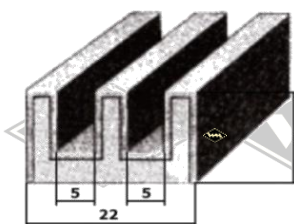

P36
u.a. Zetor50
Fahrerhaus Unterlegband
LW = 30 mm
EUR 2,05/m*

14850
Profilrahmen Fritzmeier-Verdeck M611
(Abbildung des waagerechten Profils ca. 1560 mm)
EUR 159,00/Rahmen*

S37
Samtschiene
u.a. Zetor50
EUR 7,40/m*