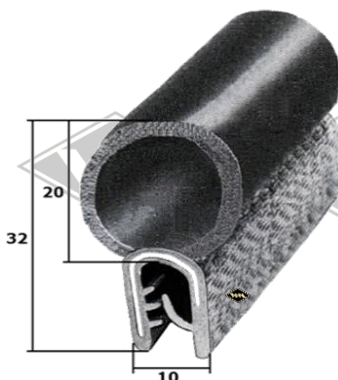

KD419
Abdichtung Motorhaube
ersatzweise
EUR 4,55/m*