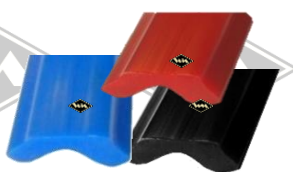

P34
Einlegeband 16 mm breit
für 40 mm DDR-Alu-Leiste
blau/rot/schwarz
EUR 2,20/m*

G1026
Motorhaubenpuffer
EUR 1,90/St*