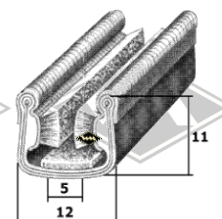

KD467
Türabdichtung
Klemmbereich 1-4 mm
Wulst ca. 11 mm
EUR 4,80/m*

3321
Türabdichtung
Abdichtung Wände/Decke
Stabskoffer
EUR 4,00/m*

13372
Abdichtung Boden/Wände
Stabskoffer
EUR 6,05/m*

Samtschienen
S23 5/10 mm EUR 5,20/m*
S25 5/12 mm EUR 5,70/m*
S26 5/13 mm EUR 5,90/m*