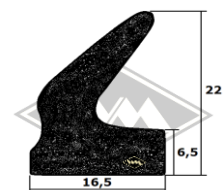

KD467
Türabdichtung
Klemmbereich 1-4 mm
Wulst ca. 11 mm
EUR 4,80/m*

3321
Türabdichtung
Abdichtung Wände/Decke
Stabskoffer
EUR 4,00/m*

13372
Abdichtung Boden/Wände
Stabskoffer
EUR 6,05/m*

Samtschienen
S23 5/10 mm EUR 5,20/m*
S25 5/12 mm EUR 5,70/m*
S26 5/13 mm EUR 5,90/m*