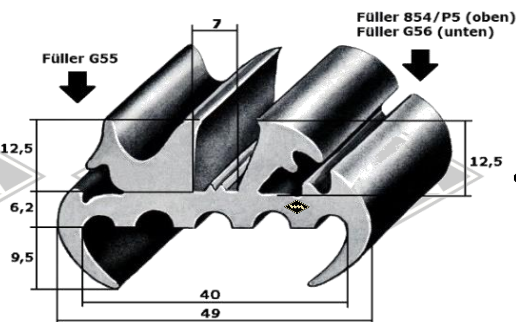

40135
ersatzweise Seitenscheibenprofil
(Mehrzweckfahrzeug)
EUR 11,40/m*

G55
Gummi schwarz
H/B 9,5/7,5 mm
EUR 1,30/m*

G56
Gummi schwarz
H/B 10,5/7,2 mm
EUR 1,60/m*

854
Gummi schwarz
13 mm breit
EUR 2,65/m*

* Irrtümer, Preisänderungen und Abverkauf vorbehalten. Preise verstehen sich zuzüglich Versandkosten und MwSt.
Gummifarbe schwarz, falls nicht anders beschrieben.

Robur-Garant 1/2 0322