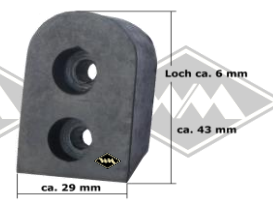

G1026
Motorhaubenpuffer
EUR 1,90/St*

G17
Scheinwerferabdichtung
I-Ø=18cm, A-Ø=ca. 25 cm
EUR 7,00/St*

G22
Türfangpuffer
keilförmig groß
EUR 4,80/St*

G23
Türfangpuffer
keilförmig klein
EUR 4,70/St*

G34
Türfangpuffer
abgerundet groß
EUR 4,80/St*