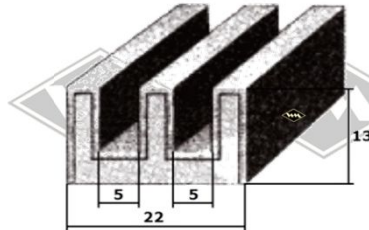

Multicar

9551
Scheibenprofil
M25/26
Front
EUR 5,90/m*

40139
Scheibenprofil
M25/26
Heck
EUR 5,60/m*

40109
Scheibenprofil
M25/26
Heck
EUR 6,40/m*

40105
Scheibenprofil
M22 Front/Heck
EUR 5,50/m*

P10
Füllerprofil PVC
schwarz, rot, silbergrau,
hellgrau, elfenbein, weiß
EUR 1,30/m*

P11
Füllerprofil PVC
Chromkeder
(nur für 3557)
EUR 2,95/m*

7274
Gummiprofil
EUR 5,80/m*

Doppelte Samtschiene
S37 5/22 mm EUR 8,90/m*
S40 6/24 mm EUR 10,60/m*

6413
Profil unter Fahrerhaus
M22
EUR 4,90/m*

Kantenschutz mit
Metalleinlage
KD426 weißgrau
KD428 schwarz
KD445 silber
KD454 grau
EUR 2,20/m*