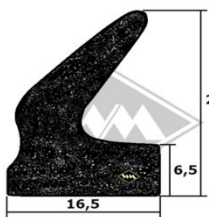

P11
Füllerprofil PVC
Chromkeder
(nur für 3557)
EUR 2,95/m*

7274
Gummiprofil
EUR 5,80/m*

Doppelte Samtschiene
S37 5/22 mm EUR 8,90/m*
S40 6/24 mm EUR 10,60/m*

6413
Profil unter Fahrerhaus
M22
EUR 4,90/m*

Kantenschutz mit
Metalleinlage
KD426 weißgrau
KD428 schwarz
KD445 silber
KD454 grau
EUR 2,20/m*