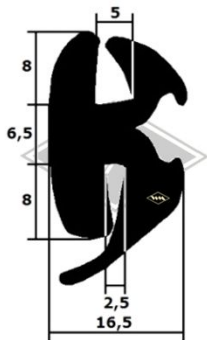

Multicar

9551
Scheibenprofil
M25/26
Front
EUR 5,90/m*

40139
Scheibenprofil
M25/26
Heck
EUR 5,60/m*

40109
Scheibenprofil
M25/26
Heck
EUR 6,40/m*

40105
Scheibenprofil
M22 Front/Heck
EUR 5,50/m*

P10
Füllerprofil PVC
schwarz, rot, silbergrau,
hellgrau, elfenbein, weiß
EUR 1,30/m*

P11
Füllerprofil PVC
Chromkeder
(nur für 3557)
EUR 2,95/m*

7274
Gummiprofil
EUR 5,80/m*

Doppelte Samtschiene
S37 5/22 mm EUR 8,90/m*
S40 6/24 mm EUR 10,60/m*

6413
Profil unter Fahrerhaus
M22
EUR 4,90/m*

Kantenschutz mit
Metalleinlage
KD426 weißgrau
KD428 schwarz
KD445 silber
KD454 grau
EUR 2,20/m*