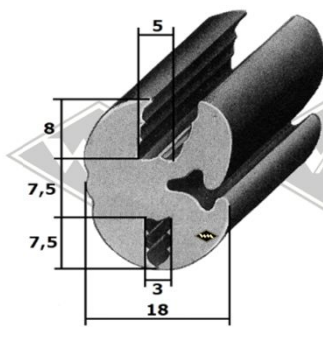

Multicar

9551
Scheibenprofil
M25/26
Front
EUR 5,90/m*

40139
Scheibenprofil
M25/26
Heck
EUR 5,60/m*

40109
Scheibenprofil
M25/26
Heck
EUR 6,40/m*

40105
Scheibenprofil
M22 Front/Heck
EUR 5,50/m*

P10
Füllerprofil PVC
schwarz, rot, silbergrau,
hellgrau, elfenbein, weiß
EUR 1,30/m*

P11
Füllerprofil PVC
Chromkeder
(nur für 3557)
EUR 2,95/m*

7274
Gummiprofil
EUR 5,80/m*

Doppelte Samtschiene
S37 5/22 mm EUR 8,90/m*
S40 6/24 mm EUR 10,60/m*

6413
Profil unter Fahrerhaus
M22
EUR 4,90/m*

Kantenschutz mit
Metalleinlage
KD426 weißgrau
KD428 schwarz
KD445 silber
KD454 grau
EUR 2,20/m*