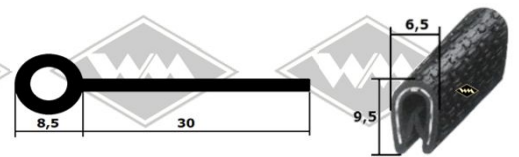

6413
Profil unter Fahrerhaus
M22
EUR 4,90/m*

Kantenschutz mit
Metalleinlage
KD426 weißgrau
KD428 schwarz
KD445 silber
KD454 grau
EUR 2,20/m*