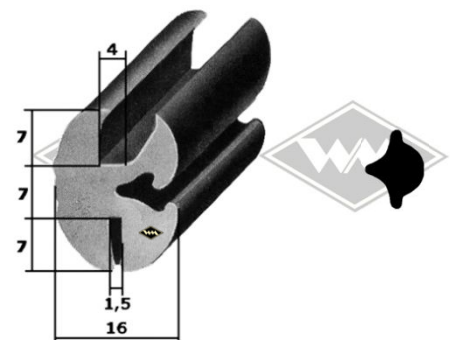

40105
Scheibenprofil
M22 Front/Heck
EUR 5,50/m*

P10
Füllerprofil PVC
schwarz, rot, silbergrau,
hellgrau, elfenbein, weiß
EUR 1,30/m*

P11
Füllerprofil PVC
Chromkeder
(nur für 3557)
EUR 2,95/m*

7274
Gummiprofil
EUR 5,80/m*