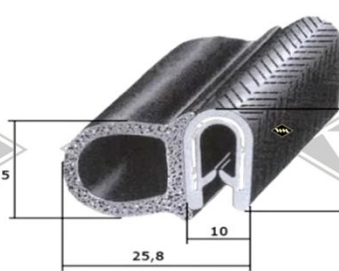

P11
Füllerprofil PVC
Chromkeder
(nur für 3557)
EUR 2,95/m*

7274
Gummiprofil
EUR 5,80/m*

Doppelte Samtschiene
S37 5/22 mm EUR 8,90/m*
S40 6/24 mm EUR 10,60/m*

6413
Profil unter Fahrerhaus
M22
EUR 4,90/m*

Kantenschutz mit
Metalleinlage
KD426 weißgrau
KD428 schwarz
KD445 silber
KD454 grau
EUR 2,20/m*

3321
Türabdichtung
M22/M24/M25
EUR 4,00/m*

5001
Türabdichtung
M26
EUR 4,30/m*

KD466
Türabdichtung
alternativ
M26
EUR 5,00/m*

KD446
Kantenschutzprofil
EUR 5,60/m*

G17
Scheinwerferabdichtung
I-Ø=18cm, A-Ø=ca. 25 cm
EUR 7,00/St*