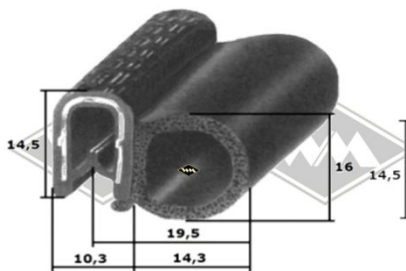

P11
Füllerprofil PVC
Chromkeder
(nur für 3557)
EUR 2,95/m*

7274
Gummiprofil
EUR 5,80/m*

Doppelte Samtschiene
S37 5/22 mm EUR 8,90/m*
S40 6/24 mm EUR 10,60/m*

6413
Profil unter Fahrerhaus
M22
EUR 4,90/m*

Kantenschutz mit
Metalleinlage
KD426 weißgrau
KD428 schwarz
KD445 silber
KD454 grau
EUR 2,20/m*

3321
Türabdichtung
M22/M24/M25
EUR 4,00/m*

5001
Türabdichtung
M26
EUR 4,30/m*

KD466
Türabdichtung
alternativ
M26
EUR 5,00/m*

KD446
Kantenschutzprofil
EUR 5,60/m*

G17
Scheinwerferabdichtung
I-Ø=18cm, A-Ø=ca. 25 cm
EUR 7,00/St*

G48
Staubkappe für HBZ
(1-Kreis-Bremssystem)
EUR 8,95/St*

D28
Gummi-Leistenmatte, 1 m breit
6 mm stark
EUR 29,00/m²*

Gummimatte schwarz feingerieft,
3 mm stark
D21 1,00 m breit EUR 18,90/m²*
D22 1,20 m breit EUR 18,90/m²*
D23 1,40 m breit EUR 20,90/m²*