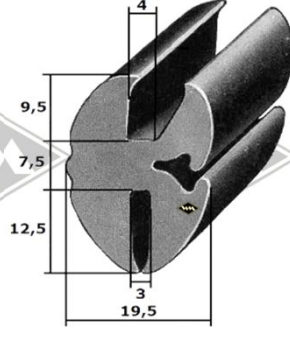

40109
Scheibenprofil
M25/26
Heck
EUR 6,40/m*