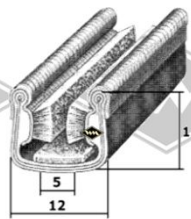

1352
Scheibenprofil
EUR 9,90/m*

Samtschienen (Glas/Rücken)
S25 5/12 mm EUR 5,50/m*
S26 5/13 mm EUR 5,70/m*
S30 6/12 mm EUR 5,95/m*
S32 6/14,5 mm EUR 6,25/m*
S34 7/12 mm EUR 6,40/m*

Samtschienen mit Metalleinlage
(Glas/Rücken)
S125 5/12 mm EUR 5,65/m*
S119 6/15 mm EUR 7,90/m*