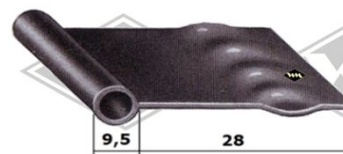

P45
Kotflügelkeder PVC
EUR 3,05/m*