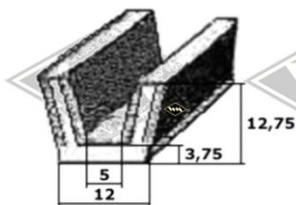

1352
Scheibenprofil
EUR 9,90/m*

Samtschienen (Glas/Rücken)
S25 5/12 mm EUR 5,50/m*
S26 5/13 mm EUR 5,70/m*
S30 6/12 mm EUR 5,95/m*
S32 6/14,5 mm EUR 6,25/m*
S34 7/12 mm EUR 6,40/m*

Samtschienen mit Metalleinlage
(Glas/Rücken)
S125 5/12 mm EUR 5,65/m*
S119 6/15 mm EUR 7,90/m*