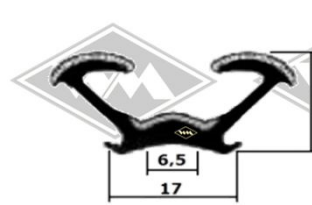

1352
Scheibenprofil
EUR 9,90/m*

Samtschienen (Glas/Rücken)
S25 5/12 mm EUR 5,50/m*
S26 5/13 mm EUR 5,70/m*
S30 6/12 mm EUR 5,95/m*
S32 6/14,5 mm EUR 6,25/m*
S34 7/12 mm EUR 6,40/m*

Samtschienen mit Metalleinlage
(Glas/Rücken)
S125 5/12 mm EUR 5,65/m*
S119 6/15 mm EUR 7,90/m*