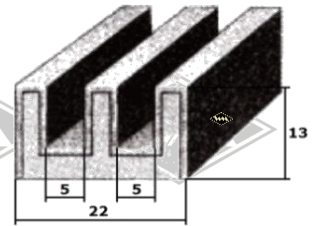

## Barkas B1000

**16964**  
Scheibenprofil  
Fixlängen (Bus)  
Front á 3,85 m EUR 36,30/Lg\*  
Heck á 2,85 m EUR 27,50/Lg\*  
Fixlänge (Pritsche)  
Heck á 2,33 m EUR 23,20/Lg\*

**2069**  
Seitenscheibenprofil  
EUR 4,25/m\*

**2131**  
Fensterprofil Tür  
Fixlänge à 2,20 m  
EUR 24,00 /Länge\*

Doppelte Samtschiene  
**S37** 22/5 mm EUR 7,60/m\*  
**S40** 24/6 mm EUR 9,40/m\*

**15781**  
Ausstellfenster  
Fixlänge à 1,00 m  
EUR 15,00 /Länge\*