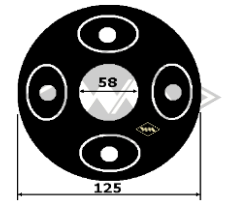

G29
Mitnehmergummi
EUR 8,50/St*