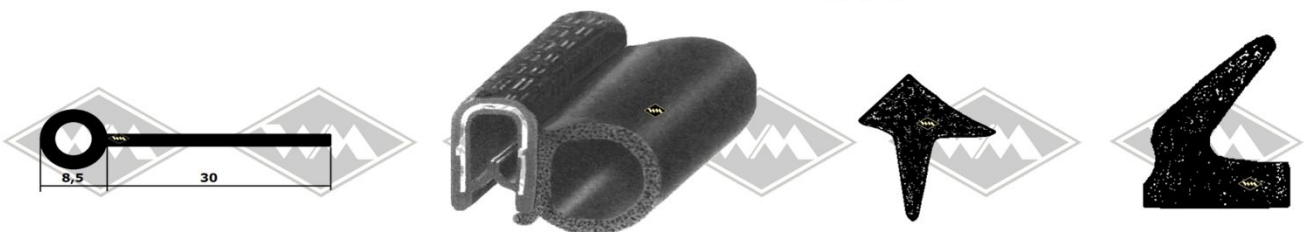

14118
Dachauflageprofil
ZT
EUR 5,20/m*

13372
u.a. Belarus
EUR 6,60/m*

12374
Scheibendichtung
ZT 320/323
EUR 6,55 m*

40087
u.a. Zetor50
Fahrerhaus Frontscheibe
(alternativ)
EUR 4,15/m*

FP68
u.a. Fendt
EUR 6,20/m*

6413
Kotflügelkeder
EUR 5,25/m*

5001
Türabdichtung
EUR 4,30/m*

3321
Moosgummiprofil
EUR 4,20/m*