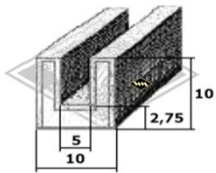

\* Irrtümer, Preisänderungen und Abverkauf bleiben vorbehalten. Preise verstehen sich zuzüglich Versandkosten und MwSt. Gummifarbe schwarz, falls nicht anders beschrieben.

**P36**  
u.a. Zetor50  
Fahrerhaus Unterlegband  
LW = 30 mm  
EUR 2,80/m\*

**14850**  
Profilrahmen Fritzmeier-Verdeck M611  
(Abbildung des waagerechten Profils ca. 1560 mm)  
EUR 159,00/Rahmen\*

**G56**  
Einreißkeder schwarz  
EUR 1,80/m\*  
(alternativ auch P11  
Chromkeder  
EUR 2,95/m\*)