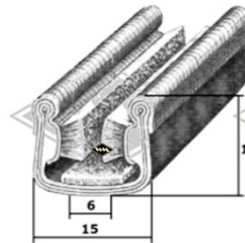

**14850**  
Profilrahmen Fritzmeier-Verdeck M611  
(Abbildung des waagerechten Profils ca. 1560 mm)  
EUR 159,00/Rahmen\*

**G56**  
Einreißkeder schwarz  
EUR 1,80/m\*  
(alternativ auch P11  
Chromkeder  
EUR 2,95/m\*)

**S23**  
Samtschiene  
u.a. Pionier  
EUR 5,20/m\*

**S37**  
Samtschiene  
u.a. Zetor50  
EUR 8,90/m\*

**S119**  
Scheiben-Führungsschiene  
mit Metalleinlage  
u.a. T-150  
EUR 7,90/m\*

**G72**  
Abdeckkappe Lenkrad  
Loch Ø ca. 50 mm, Gummi  
u.a. Famulus  
EUR 11,00/St\*

**D94**  
Haubenhalter  
Gummiteil 6 mm hoch  
EUR 6,30 EUR/St\*

**D95**  
Haubenhalter  
Gummiteil 125 mm hoch  
u.a. ZT, Fendt, Lanz  
EUR 6,80 EUR/St\*

Gummimatte schwarz feingerieft,  
3 mm stark  
**D21** 1,00 m breit EUR 19,80/m<sup>2</sup>\*  
**D22** 1,20 m breit EUR 19,80/m<sup>2</sup>\*  
**D23** 1,40 m breit EUR 21,80/m<sup>2</sup>\*