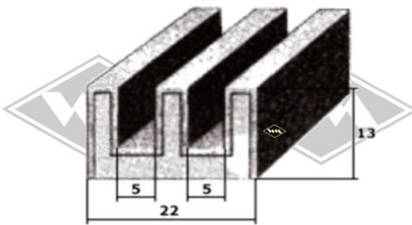

P36
u.a. Zetor50
Fahrerhaus Unterlegband
LW = 30 mm
EUR 2,80/m*