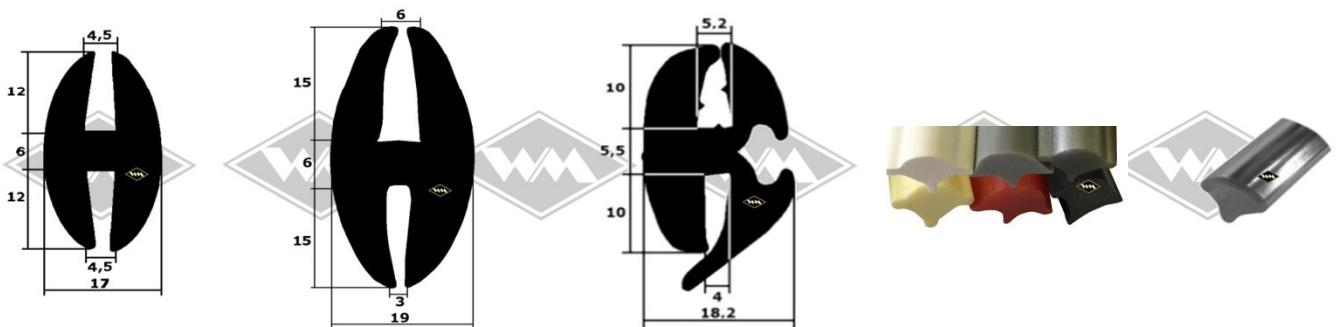

**702**  
EUR 6,35/m\*

**4009**  
Gummiprofil an der  
Einstiegsschiene ZT  
EUR 8,90/m\*

**13453**  
Scheibengummi  
ZT, RS30  
EUR 6,45/m\*

**13852**  
Scheibengummi  
Famulus, Pionier  
ZT (alternativ)  
EUR 7,45/m\*