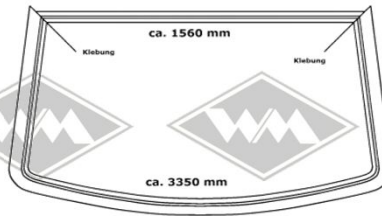

14850
Profilrahmen Fritzmeier-Verdeck M611
(Abbildung des waagerechten Profils ca. 1560 mm)
EUR 159,00/Rahmen*