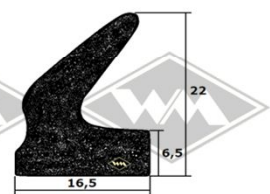

3321
Türabdichtung
Abdichtung Wände/Decke
Stabskoffer
EUR 4,20/m*