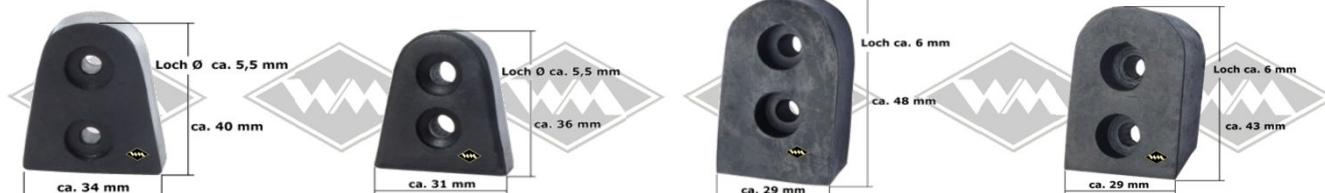

G22
Türfangpuffer
keilförmig groß
EUR 4,80/St*

G23
Türfangpuffer
keilförmig klein
EUR 4,70/St*

G34
Türfangpuffer
abgerundet groß
EUR 4,80/St*

G35
Türfangpuffer
abgerundet klein
EUR 4,70/St*