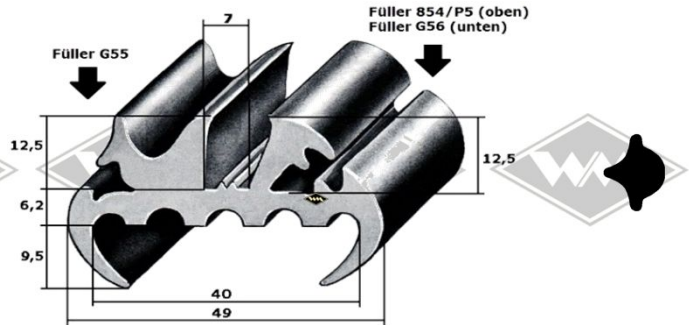

Robur LO/LD

226
Scheibenprofil
Front-/Heckscheibe
EUR 10,25/m*

689
Scheibenprofil
Seiten-/Heckscheibe
EUR 10,45/m*

40135
ersatzweise Seitenscheibenprofil
(Mehrzweckfahrzeug)
EUR 12,80/m*

G55
Gummi schwarz
H/B 9,5/7,5 mm
EUR 1,40/m*