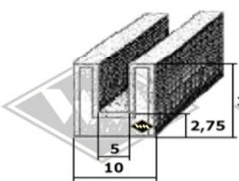

13700
Dachhubfenster
EUR 8,90/m*

Samtschienen
S23 5/10 mm EUR 5,80/m*
S25 5/12 mm EUR 6,05/m*
S26 5/13 mm EUR 6,55/m*

Samtschienen mit Metalleinlage
S125 5/12/11 mn EUR 5,95/m*
S119 6/15/15 mn EUR 7,90/m*