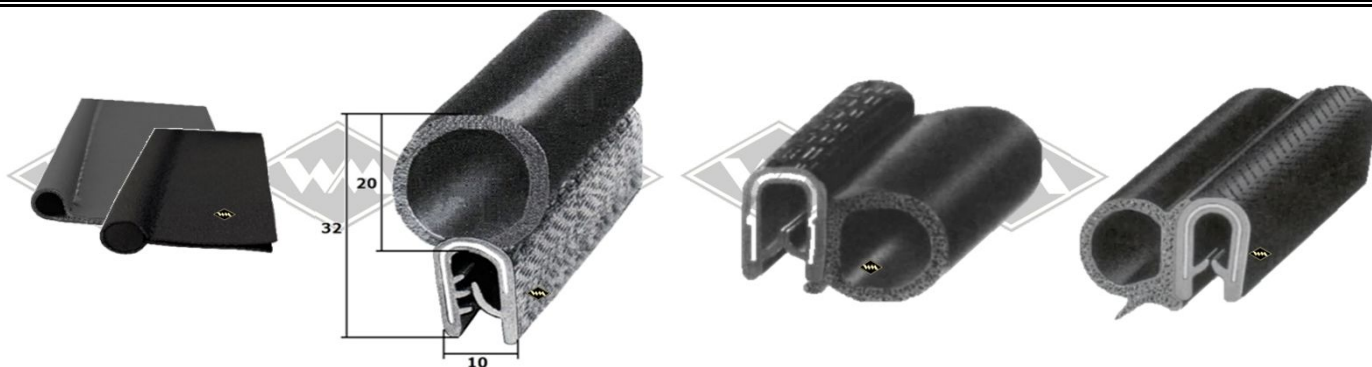

Kotflügelkeder Kunstleder
(D45/46/47 grau/schwarz)
(D48 schwarz)
D45 6/30 mm EUR 4,35/m*
D46 8/30 mm EUR 4,60/m*
D47 10/30 mm EUR 4,90/m*
D48 12/30 mm EUR 5,70/m*

KD419
Abdichtung Motorhaube
ersatzweise
EUR 5,05/m*

5001
Türabdichtung
Klemmbereich 1,5-3,5 mm
Wulst ca. 14 mm
EUR 4,30/m*

KD467
Türabdichtung
Klemmbereich 1-4 mm
Wulst ca. 11 mm
EUR 5,30/m*