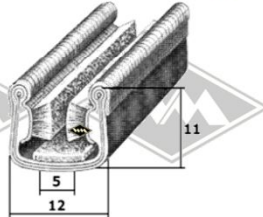

13388
Gummiprofil
K30 Garant
EUR 5,05/m*

4070
Ausstellfenster
außen
EUR 7,95/m*

4388
Ausstellfenster
innen
EUR 4,95/m*

8382
Abstreifprofil /
Unterlage Leiste
ersatzweise
EUR 5,95/m*

KP35
Dachluke
EUR 5,40/m*

13700
Dachhubfenster
EUR 8,90/m*

Samtschienen
S23 5/10 mm EUR 5,80/m*
S25 5/12 mm EUR 6,05/m*
S26 5/13 mm EUR 6,55/m*

Samtschienen mit Metalleinlage
S125 5/12/11 mn EUR 5,95/m*
S119 6/15/15 mn EUR 7,90/m*