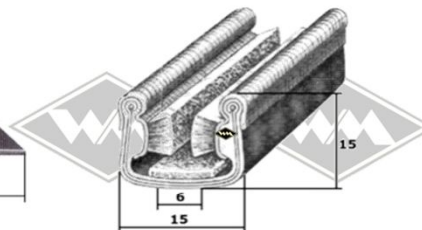

S119
Samtschiene mit Metalleinlage
EUR 7,90/m*