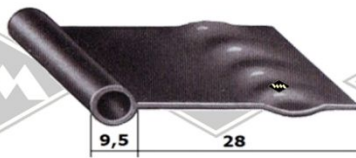

P45
Kotflügelkeder PVC
EUR 3,60/m*