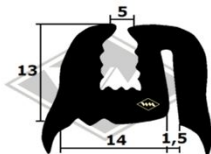

2375
Frontscheibenprofil
alternativ
EUR 4,95/m*