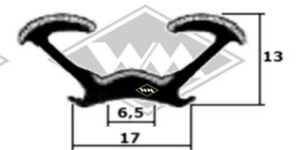

S35
Samtschiene
EUR 7,40/m*