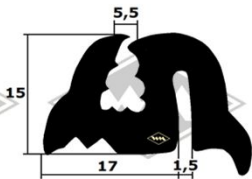

Framo

13372
Türabdichtung
EUR 6,60/m*

2069
Frontscheibenprofil
EUR 4,95/m*

2375
Frontscheibenprofil
alternativ
EUR 4,95/m*

4116
Abdichtung zwischen
Karosserie und Alu-
rahmen Front- und
Heckscheibe
EUR 3,80/m*