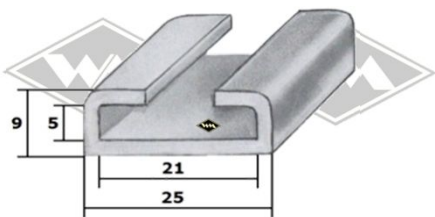

- UP5** LW = 20 mm
- UP9** LW = 30 mm
- UP11** LW = 40 mm

\* Irrtümer, Änderungen und Abverkauf vorbehalten. Gummifarbe schwarz, falls nicht anders beschrieben.  
Gegebenenfalls Mindestabnahmemenge (MA) beachten!

**M10**  
Halteleiste für Verdeckprofile  
Alu matt, 25 mm breit  
Länge 2 m (=MA)\*

**13401**  
Gummiprofil  
u.a. passend für M10

**13405**  
Gummiprofil  
u.a. passend für M10

**HL227**  
Halteleiste für Fingerschutz-Gummiprofil  
(Rolltorprofile)  
Länge 5 m (=MA)\*