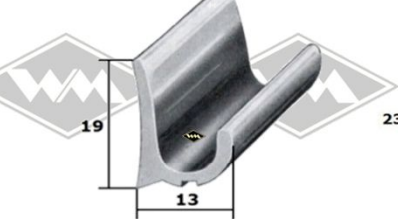

**M89**  
Zierleiste 18 mm breit  
Alu unpoliert  
Länge 2,20 (=MA)\*

**M104**  
Zierleiste 20 mm breit  
Alu unpoliert  
Länge 2,10 (=MA)\*

**M90**  
Zierleistenschraube  
Platte 10x10 mm  
Gewinde M4x20 mm  
für M87 Zierleiste 12 mm  
für M88 Zierleiste 14 mm  
für M104 Zierleiste 20 mm

**M91**  
Zierleistenschraube  
Platte 14x14 mm  
Gewinde M4x20 mm  
für M89 Zierleiste 18 mm

**M92**  
Zierleistenfeder  
für M87 Zierleiste 12 mm

**M93**  
Zierleistenfeder  
für M88 Zierleiste 14 mm

**M94**  
Zierleistenfeder  
für M89 Zierleiste 18 mm

**FL104**  
Füller-Deckleiste 40 mm breit  
Alu poliert  
Länge 5 m (=MA)\*

**FL104-E**  
Endstück für FL104  
Alu poliert

**P3**  
Füllerprofil Leiste  
12,3 mm breit  
schwarz

**FL2**  
Füller-Deckleiste  
Alu poliert  
Länge 5 m (=MA)\*

**FL2-E**  
Endstück für FL2  
Alu poliert

**4035**  
Füllerprofil Leiste

**RL3**  
Regenleiste  
Alu poliert  
Länge 5 m (=MA)\*

**RL9**  
Regenleiste  
Alu poliert  
Länge 5 m (=MA)\*

PVC-Unterlegband für Leisten