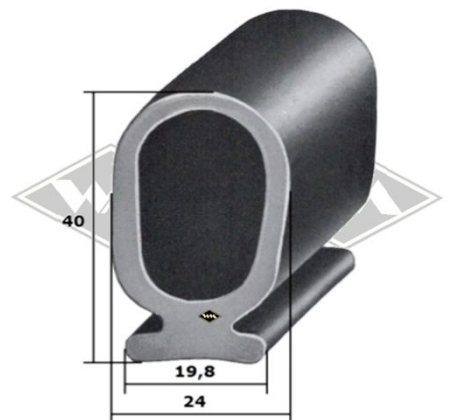

- UP5** LW = 20 mm
- UP9** LW = 30 mm
- UP11** LW = 40 mm

\* Irrtümer, Änderungen und Abverkauf vorbehalten. Gummifarbe schwarz, falls nicht anders beschrieben.  
Gegebenenfalls Mindestabnahmemenge (MA) beachten!

**M10**  
Halteleiste für Verdeckprofile  
Alu matt, 25 mm breit  
Länge 2 m (=MA)\*

**13401**  
Gummiprofil  
u.a. passend für M10

**13405**  
Gummiprofil  
u.a. passend für M10

**HL227**  
Halteleiste für Fingerschutz-Gummiprofil  
(Rolltorprofile)  
Länge 5 m (=MA)\*