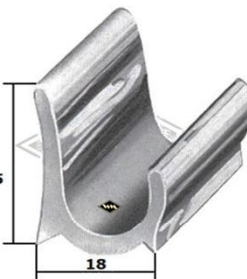

**M89**  
Zierleiste 18 mm breit  
Alu unpoliert  
Länge 2,20 (=MA)\*

**M104**  
Zierleiste 20 mm breit  
Alu unpoliert  
Länge 2,10 (=MA)\*

**M90**  
Zierleistenschraube  
Platte 10x10 mm  
Gewinde M4x20 mm  
für M87 Zierleiste 12 mm  
für M88 Zierleiste 14 mm  
für M104 Zierleiste 20 mm

**M91**  
Zierleistenschraube  
Platte 14x14 mm  
Gewinde M4x20 mm  
für M89 Zierleiste 18 mm

**M92**  
Zierleistenfeder  
für M87 Zierleiste 12 mm

**M93**  
Zierleistenfeder  
für M88 Zierleiste 14 mm

**M94**  
Zierleistenfeder  
für M89 Zierleiste 18 mm

**FL104**  
Füller-Deckleiste 40 mm breit  
Alu poliert  
Länge 5 m (=MA)\*

**FL104-E**  
Endstück für FL104  
Alu poliert

**P3**  
Füllerprofil Leiste  
12,3 mm breit  
schwarz

**FL2**  
Füller-Deckleiste  
Alu poliert  
Länge 5 m (=MA)\*

**FL2-E**  
Endstück für FL2  
Alu poliert

**4035**  
Füllerprofil Leiste

**RL3**  
Regenleiste  
Alu poliert  
Länge 5 m (=MA)\*

**RL9**  
Regenleiste  
Alu poliert  
Länge 5 m (=MA)\*

PVC-Unterlegband für Leisten