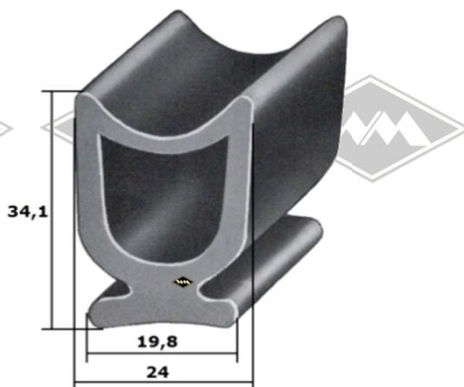

- UP5** LW = 20 mm
- UP9** LW = 30 mm
- UP11** LW = 40 mm

\* Irrtümer, Änderungen und Abverkauf vorbehalten. Gummifarbe schwarz, falls nicht anders beschrieben.  
Gegebenenfalls Mindestabnahmemenge (MA) beachten!

**M10**  
Halteleiste für Verdeckprofile  
Alu matt, 25 mm breit  
Länge 2 m (=MA)\*

**13401**  
Gummiprofil  
u.a. passend für M10

**13405**  
Gummiprofil  
u.a. passend für M10

**HL227**  
Halteleiste für Fingerschutz-Gummiprofil  
(Rolltorprofile)  
Länge 5 m (=MA)\*

**FS90**  
Fingerschutz-Gummiprofil

**FS91**  
Fingerschutz-Gummiprofil

**FS92**  
Fingerschutz-Gummiprofil  
MA 15 m

**FS93**  
Fingerschutz-Gummiprofil

\* Irrtümer, Änderungen und Abverkauf vorbehalten. Gummifarbe schwarz, falls nicht anders beschrieben.  
Gegebenenfalls Mindestabnahmemenge (MA) beachten!