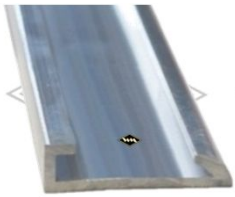

M10
Halteleiste für Verdeckprofile
Alu matt, 25 mm breit
Länge 2 m (=MA)*