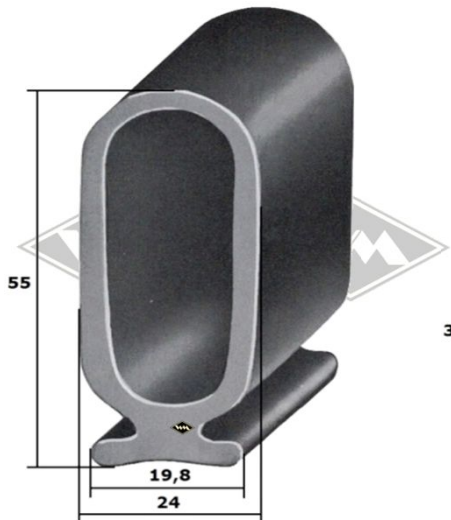

HL227
Halteleiste für Fingerschutz-Gummiprofil
(Rolltorprofile)
Länge 5 m (=MA)*

FS92
Fingerschutz-Gummiprofil
MA 15 m

FS93
Fingerschutz-Gummiprofil

* Irrtümer, Änderungen und Abverkauf vorbehalten. Gummifarbe schwarz, falls nicht anders beschrieben.
Gegebenenfalls Mindestabnahmemenge (MA) beachten!

Metallleisten 2/2 0721