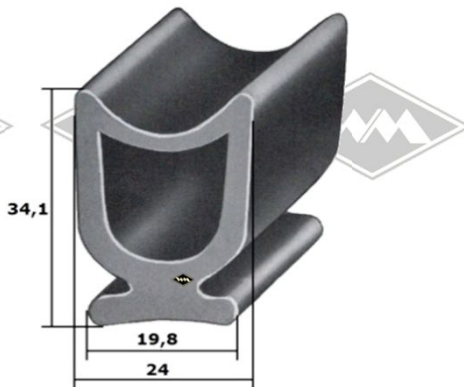

FS93
Fingerschutz-Gummiprofil

* Irrtümer, Änderungen und Abverkauf vorbehalten. Gummifarbe schwarz, falls nicht anders beschrieben.
Gegebenenfalls Mindestabnahmemenge (MA) beachten!

Metalleisten 2/2 0323