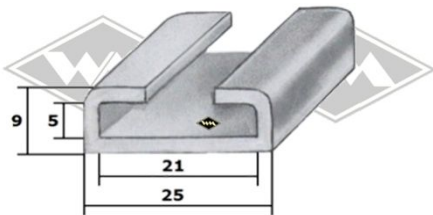

Gummi-Unterlegband für Leisten, schwarz
1,5 mm stark
UP5 LW = 20 mm
UP11 LW = 40 mm

* Irrtümer, Änderungen und Abverkauf vorbehalten. Gummifarbe schwarz, falls nicht anders beschrieben. Gegebenenfalls Mindestabnahmemenge (MA) beachten!

Metalleisten 1/2 0323

M10
Halteleiste für Verdeckprofile
Alu matt, 25 mm breit
Länge 2 m (=MA)*

13401
Gummiprofil
u.a. passend für M10

13405
Gummiprofil
u.a. passend für M10

HL227
Halteleiste für Fingerschutz-Gummiprofil
(Rolltorprofile)
Länge 5 m (=MA)*