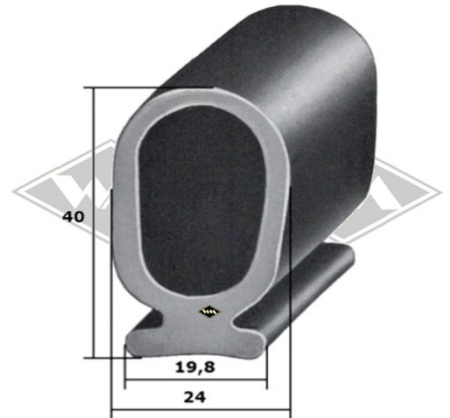

Gummi-Unterlegband für Leisten, schwarz
1,5 mm stark
UP5 LW = 20 mm
UP11 LW = 40 mm

* Irrtümer, Änderungen und Abverkauf vorbehalten. Gummifarbe schwarz, falls nicht anders beschrieben. Gegebenenfalls Mindestabnahmemenge (MA) beachten!

Metalleisten 1/2 0323

M10
Halteleiste für Verdeckprofile
Alu matt, 25 mm breit
Länge 2 m (=MA)*

13401
Gummiprofil
u.a. passend für M10

13405
Gummiprofil
u.a. passend für M10

HL227
Halteleiste für Fingerschutz-Gummiprofil
(Rolltorprofile)
Länge 5 m (=MA)*