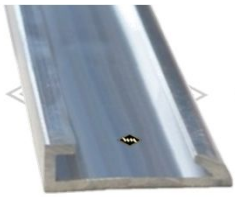

M10
Halteleiste für Verdeckprofile
Alu matt, 25 mm breit
Länge 2 m (=MA)*