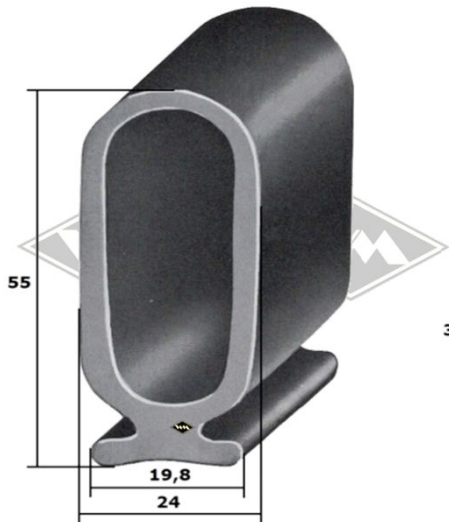

HL227
Halteleiste für Fingerschutz-Gummiprofil
(Rolltorprofile)
Länge 5 m (=MA)*

FS92
Fingerschutz-Gummiprofil
MA 15 m

FS93
Fingerschutz-Gummiprofil

* Irrtümer, Änderungen und Abverkauf vorbehalten. Gummifarbe schwarz, falls nicht anders beschrieben.
Gegebenenfalls Mindestabnahmemenge (MA) beachten!

Metalleisten 2/2 0323