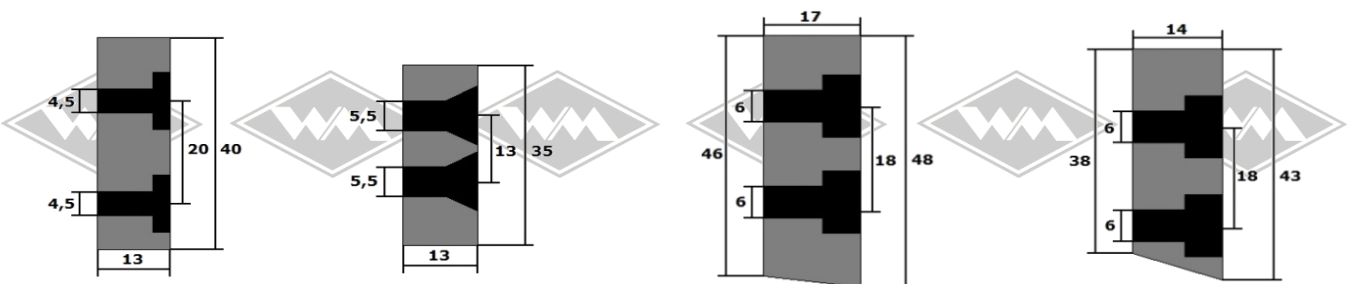

G22 Türfangpuffer Keilpuffer groß Breite: 35 mm
G23 Türfangpuffer Keilpuffer klein Breite: 30 mm
G34 Türfangpuffer Puffer abgerundet groß Breite: 30 mm
G35 Türfangpuffer Puffer abgerundet klein Breite: 30 mm