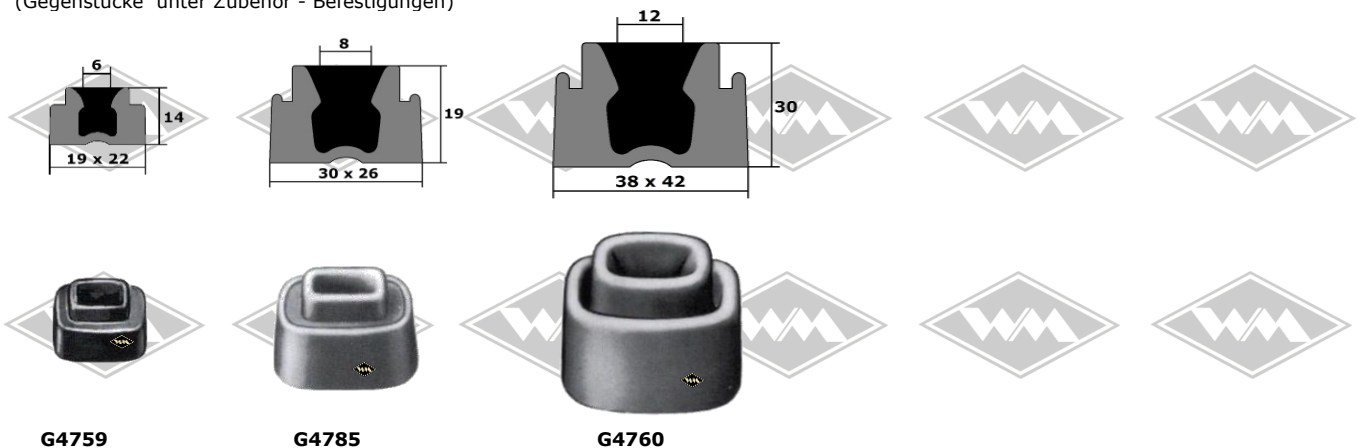

Gummipuffer 2/3 0519

Kabeldurchführungen

Klemmpuffer

(Gegenstücke unter Zubehör - Befestigungen)

* Irrtümer, Änderungen und Abverkauf vorbehalten. Gummifarbe schwarz, falls nicht anders beschrieben.

Gummipuffer 3/3 0519