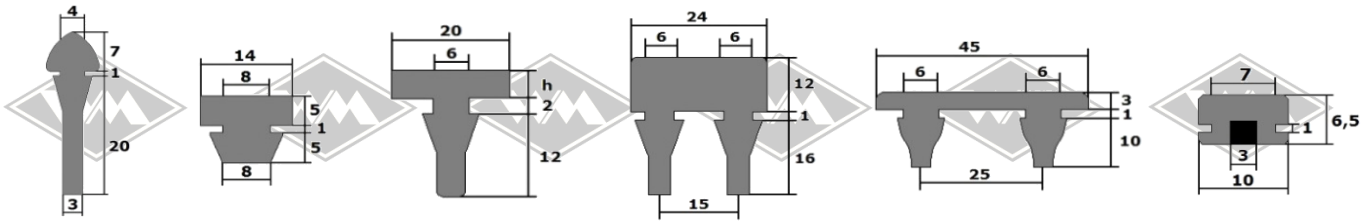

Gummipuffer

G11 Einknopfpuffer
G445 Einknopfpuffer schwarz/grau
Einknopfpuffer G1023 h=4 mm
G1024 h=6 mm
G25 Motorhaubenpuffer
G4780 Motorhaubenpuffer
G4779 Motorhaubenpuffer