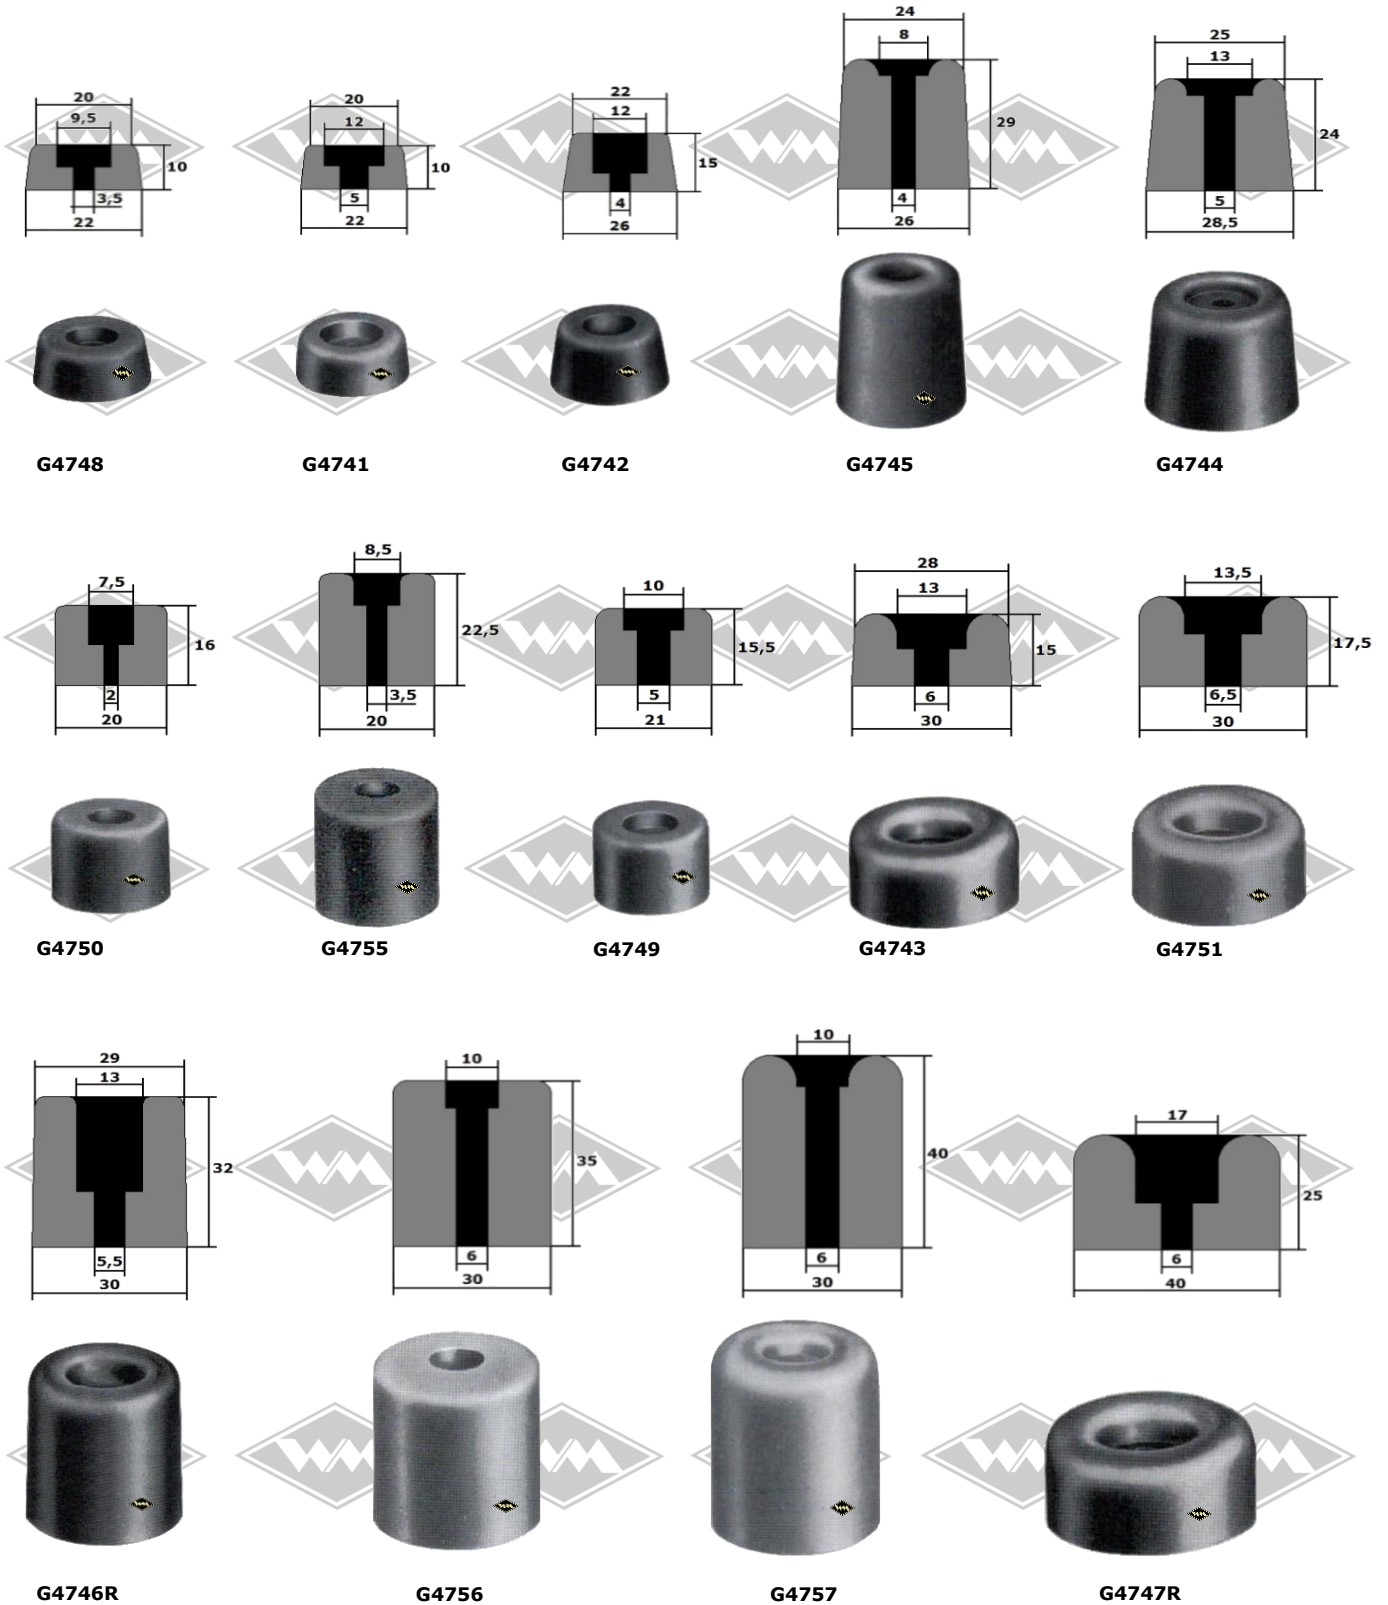

Rundpuffer

* Irrtümer, Änderungen und Abverkauf vorbehalten. Gummifarbe schwarz, falls nicht anders beschrieben.

Gummipuffer 2/3 0519