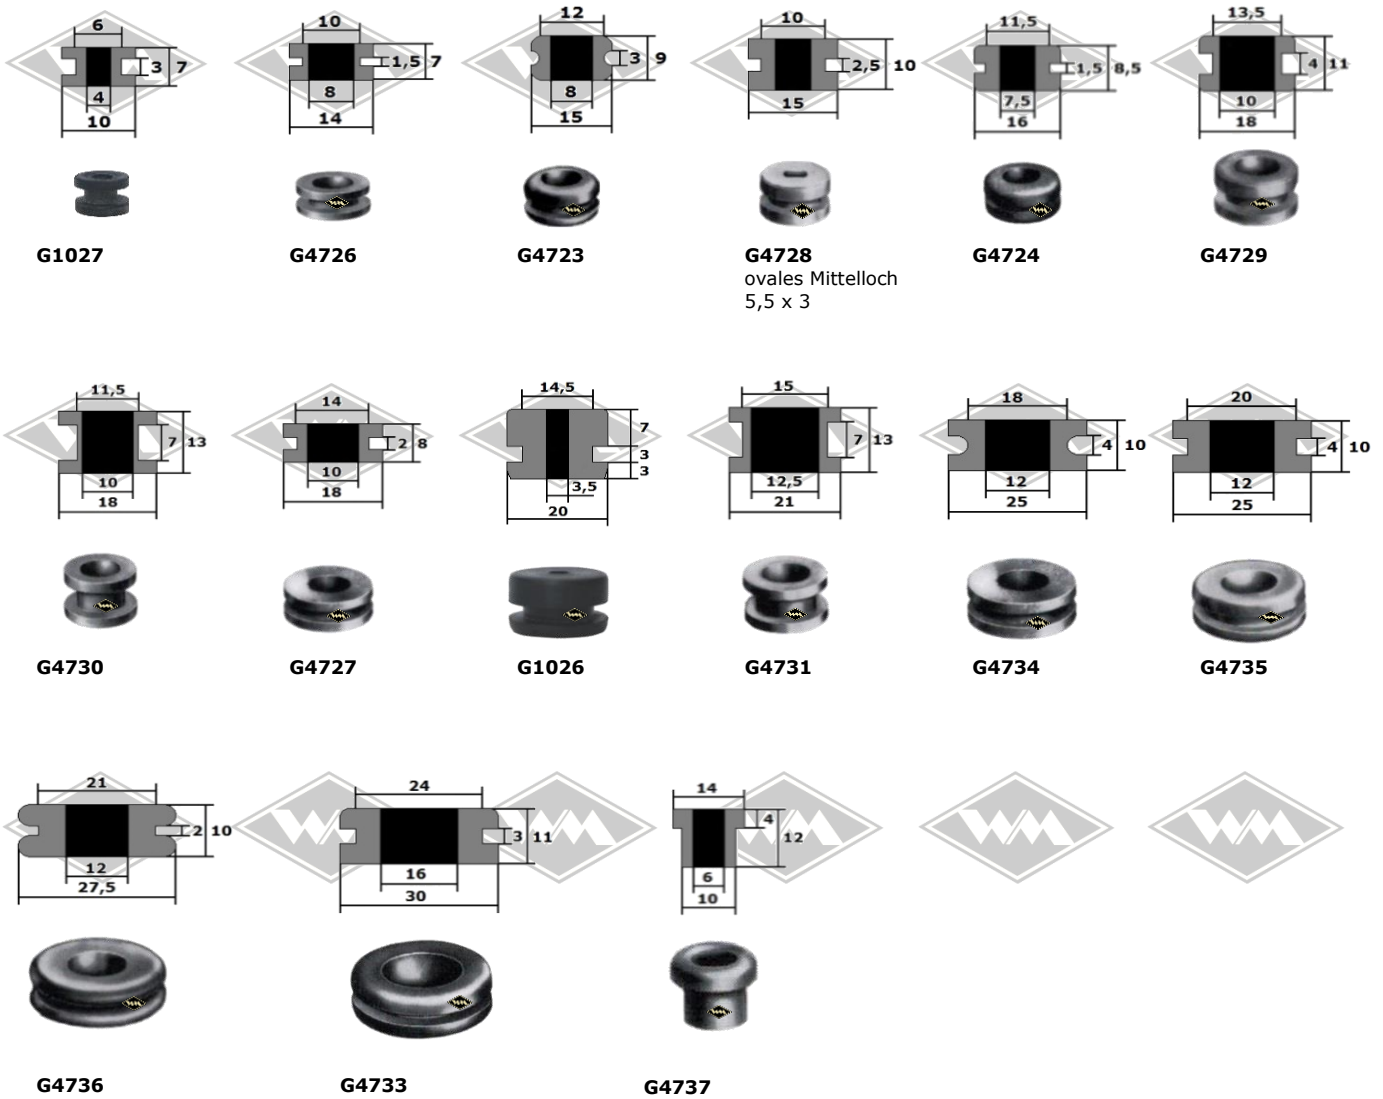

Gummipuffer 2/3 0519

Kabeldurchführungen

Klemmpuffer

(Gegenstücke unter Zubehör - Befestigungen)

* Irrtümer, Änderungen und Abverkauf vorbehalten. Gummifarbe schwarz, falls nicht anders beschrieben.

Gummipuffer 3/3 0519