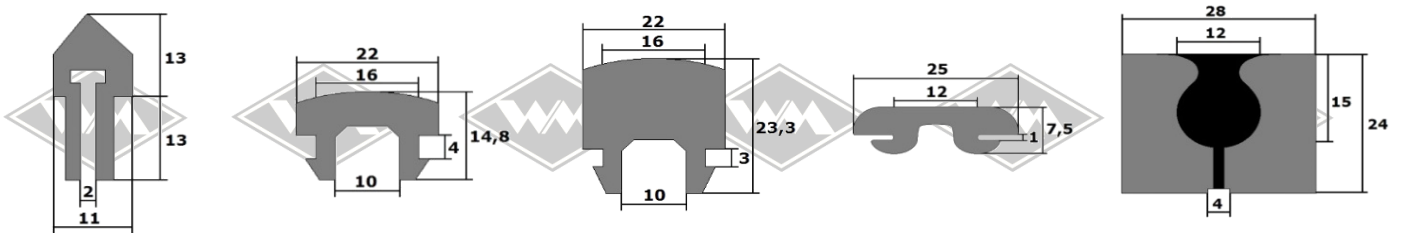

G15 Motorhaubenpuffer
G74 Puffer Ersatzradhalter Trabant Kübel
G75 Puffer Ersatzrad-Rückwand Trabant Kübel
G21 Hohlraumkonservierungsstopfen
G76 Puffer Rücksitzbefestigung Trabant Kübel