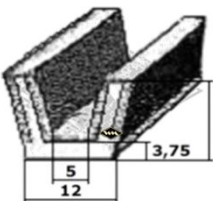

S25
Samtschiene
alte Ausführung
EUR 5,70/m*