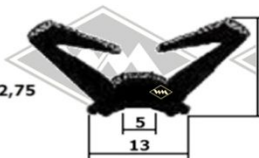

S27
Samtschiene
neue Ausführung
EUR 5,70/m*