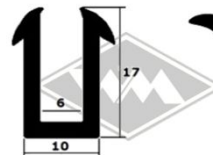

**16593**  
Profil für Dreieckfenster  
EUR 6,45/m\*

**4388**  
EUR 4,95/m\*

**40087**  
EUR 4,40/m\*

**FP33**  
EUR 4,60/m\*

**12150**  
Schwellerprofil  
EUR 6,95/m\*

**4055**  
Haubenauflageprofil  
Steg ca. 20 mm  
Fixlänge á 2,50 m  
EUR 26,10/Länge\*