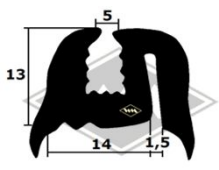

F 8

2375
Front-, Seiten- und Heckscheibenprofil
EUR 4,95/m*