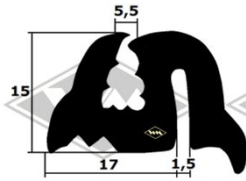

F 8

**2375**  
Front-, Seiten- und Heckscheibenprofil  
EUR 4,95/m\*

**2069**  
Front-, Seiten- und Heckscheibenprofil (alternativ)  
EUR 5,05/m\*

**13100**  
Heckscheibenprofil Verdeck  
EUR 5,70/m\*

**13372**  
Türabdichtung oben  
EUR 6,60/m\*