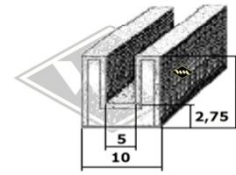

**4008**  
Fixlänge à 3,00 m  
EUR 16,10/Länge\*

Türkantenabdichtung (abhängig vom Türspalt)  
**D32** Ø 8 mm EUR 2,55/m\*  
**D33** Ø 10 mm EUR 2,85/m\*

**S23**  
Führungsschiene Samtbezug  
EUR 5,80/m\*