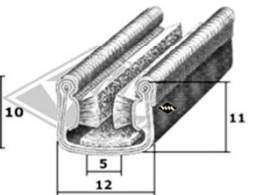

**4008**  
Fixlänge à 3,00 m  
EUR 16,10/Länge\*

Türkantenabdichtung (abhängig vom Türspalt)  
**D32** Ø 8 mm EUR 2,55/m\*  
**D33** Ø 10 mm EUR 2,85/m\*

**S23**  
Führungsschiene Samtbezug  
EUR 5,80/m\*