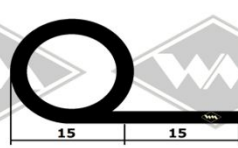

**14118**  
Türabdichtung Schweller unten  
Fixlänge à 3,00 m  
EUR 15,30/Länge\*

**14161**  
Schwellerprofil (Einsteigschiene)  
Fixlänge á 2,20 m  
EUR 21,90/Länge\*

**4014**  
Türabdichtung  
EUR 5,00/m\*