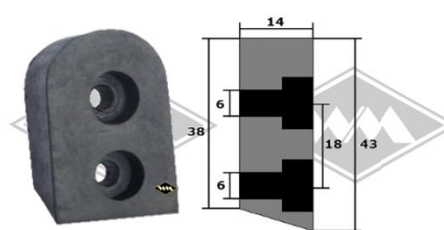

G35
Puffer abgerundet klein
EUR 4,70/St*