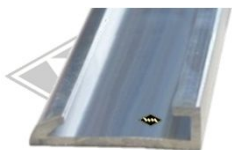

M115
Zierleistenfeder
Kopf 7,5 x 11,5 mm
Schraube M4 x 25 mm
EUR 1,00/St*

M92
Zierleistenfeder für M87
EUR 0,70/St*

P19
PVC-Unterlegband für 12 mm Leiste
schwarz/grau/rot
EUR 2,20/m*

* Irrtümer, Preisänderungen und Abverkauf vorbehalten. Preise verstehen sich zuzüglich Versandkosten und MwSt. Gummifarbe schwarz, falls nicht anders beschrieben.

M10
Halteleiste 25 mm breit
für Profil 13405
Fixlänge à 2,00 m
EUR 15,90/m*

13405
Profil am Verdeck
Cabrio
EUR 7,60/m*

13401
Profil am Verdeck
Cabrio
alternativ
EUR 6,20/m*

UP11
Unterlegband Gummi für
40 mm - Leiste
EUR 3,25/m*