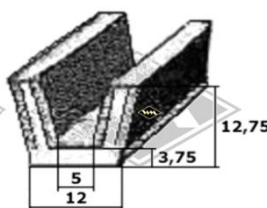

404
EUR 2,85/m*

301
EUR 5,30/m*

257
EUR 4,80/m*

4026
Unterlegband
Leiste 20 mm
EUR 3,90/m*

9596
Radkastenprofil
EUR 7,30/m*

4035
Füllerprofil
Schwellerleiste
EUR 3,50/m*

Samtschiene
S25 5/12 mm EUR 6,05/m*
S26 5/13 mm EUR 6,55/m*
S30 6/12 mm EUR 6,90/m*
S32 6/14,5 mm EUR 7,50/m*