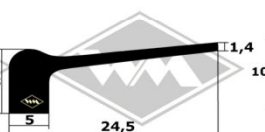

13500
alternativ Fensterschachtabdichtung Cabrio, Coupé
EUR 6,90/m*

14283
Fensterschachtabdichtung Cabrio, Coupé
EUR 5,85/m*