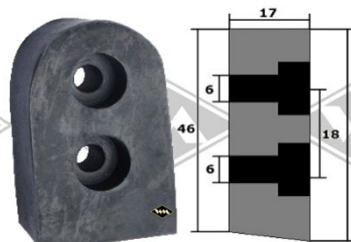

G34
Puffer abgerundet groß
EUR 4,80/St*