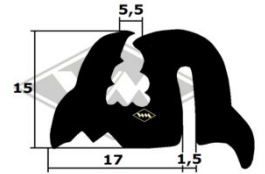

2069 (alternativ)
Seitenscheibenprofil
Limo+Kombi
EUR 5,05/m*