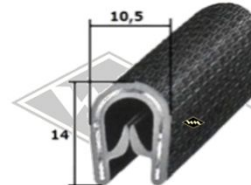

Hecktürrahmendichtung
mit Metalleinlage
Klemmbereich 1-4 mm
KD427 anthrazit
KD429 hellgrau
KD464 schwarz
EUR 3,10/m*