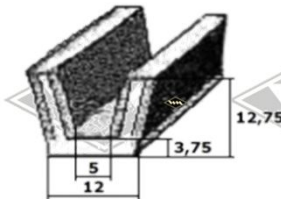

S25
Samtschiene 5 mm
Glas / 12 mm Rücken
EUR 6,05/m*