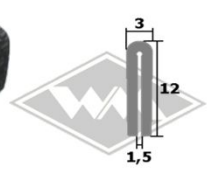

Dachrahmenprofil mit
Metalleinlage
Klemmbereich 1-2 mm
KD426 weißgrau
KD428 schwarz
KD445 silber
KD454 grau
EUR 2,20/m*

P33
Dachrahmenprofil
PVC grau
EUR 2,60/m*