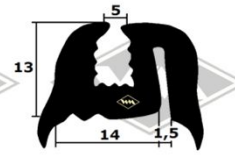

Trabant P601

3440
Scheibenprofil
Front- und Heckscheibe
Fixlänge á 2,96 m
EUR 25,90/Lg*

1089
Scheibenprofil mit Füller
Front- und Heckscheibe
Fixlänge á 3,00 m
EUR 29,90/Lg*

P6
Füllerprofil für 1089
weiß/grau/schwarz
EUR 1,95/m*