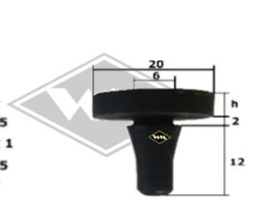

G445
Einknopfpuffer
schwarz/grau
EUR 0,95/St*

Einknopfpuffer
G1023 h=4 mm
G1024 h=6 mm
EUR 1,05/St*

* Irrtümer, Preisänderungen und Abverkauf vorbehalten. Preise verstehen sich zuzüglich Versandkosten und MwSt. Gummifarbe schwarz, falls nicht anders beschrieben.

P601 1/2 0823