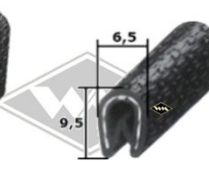

Dachrahmenprofil mit
Metalleinlage
Klemmbereich 1-2 mm
KD426 weißgrau
KD428 schwarz
KD445 silber
KD454 grau
EUR 2,20/m*