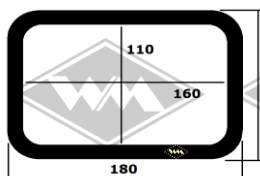

G8
Dichtung für Deckel
Montageöffnung Federtunnel
W311/313
EUR 8,50/St*