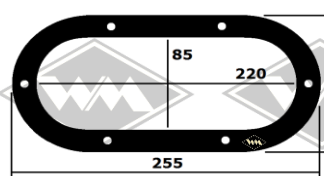

G10
Dichtung für Deckel Montage-
öffnung Tank-Steigrohr /-Geber
W311/313
EUR 11,90/St*