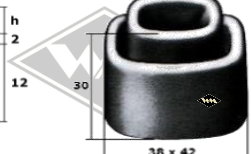

Einknopfpuffer
Motorhaube
G1023 h = 4 mm
G1024 h = 6 mm
EUR 0,80/St*

G36
Puffer Rücklehne
Camping
EUR 3,95/St*