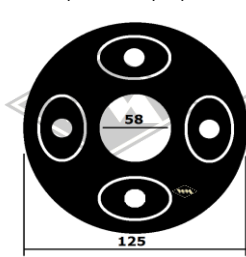

G29
Mitnehmergummi
Antrieb
EUR 8,50/St*