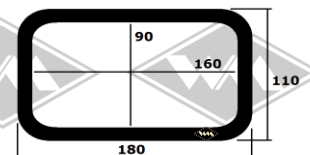

G9
Dichtung für Deckel
Montageöffnung Federtunnel
W311/312/313
EUR 8,20/St*