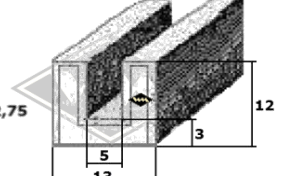

S26
Samtschiene EUR 5,60/m*