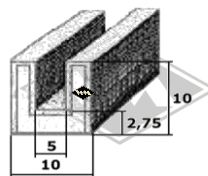

S23
Samtschiene EUR 4,95/m*

S25
Samtschiene EUR 5,40/m*

S26
Samtschiene EUR 5,60/m*

4002
Abdichtung unten Dreiecksfenster hinten Fixlänge à 0,34 m EUR 4,10/Länge*

4004
Abdichtung Rundung Dreiecksfenster hinten Fixlänge à 0,56 m EUR 6,10/Länge*