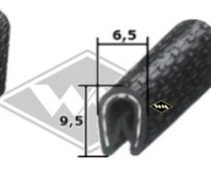

14601
Heckklappenabdichtung
Limousine
Fixlänge á 3,00 m
EUR 12,90/Länge*

3321
Hecktürabdichtung
Kombi
Moosgummi
EUR 4,00/m*

31676
Hecktürabdichtung
Kombi
Moosgummi **grau**
EUR 4,00/m*

Hecktürrahmendichtung
mit Metalleinlage
Klemmbereich 1-4 mm
KD427 anthrazit
KD429 hellgrau
KD464 schwarz
EUR 3,00/m*

Dachrahmenprofil mit
Metalleinlage
Klemmbereich 1-2 mm
KD426 weißgrau
KD428 schwarz
KD445 silber
KD454 grau
EUR 2,20/m*

P33
Dachrahmenprofil
PVC grau
EUR 2,10/m*

P12
Einschiebepprofil
Zierleiste Kotflügel
schwarz, rot, blau,
grau, grün
EUR 1,60/m*