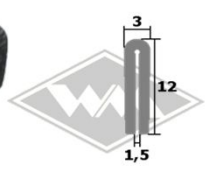

Dachrahmenprofil mit
Metalleinlage
Klemmbereich 1-2 mm
KD426 weißgrau
KD428 schwarz
KD445 silber
KD454 grau
EUR 2,20/m*

P33
Dachrahmenprofil
PVC grau
EUR 2,10/m*

P12
Einschiebepprofil
Zierleiste Kotflügel
schwarz, rot, blau,
grau, grün
EUR 1,60/m*