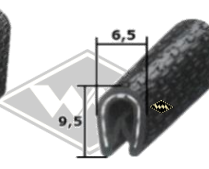

31676
Hecktürabdichtung
Kombi
Moosgummi **grau**
EUR 4,00/m*

Hecktürrahmendichtung
mit Metalleinlage
Klemmbereich 1-4 mm
KD427 anthrazit
KD429 hellgrau
KD464 schwarz
EUR 3,00/m*

Dachrahmenprofil mit
Metalleinlage
Klemmbereich 1-2 mm
KD426 weißgrau
KD428 schwarz
KD445 silber
KD454 grau
EUR 2,20/m*