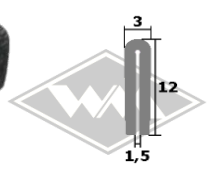

31676
Hecktürabdichtung
Kombi
Moosgummi **grau**
EUR 4,00/m*

Hecktürrahmendichtung
mit Metalleinlage
Klemmbereich 1-4 mm
KD427 anthrazit
KD429 hellgrau
KD464 schwarz
EUR 3,00/m*

Dachrahmenprofil mit
Metalleinlage
Klemmbereich 1-2 mm
KD426 weißgrau
KD428 schwarz
KD445 silber
KD454 grau
EUR 2,20/m*