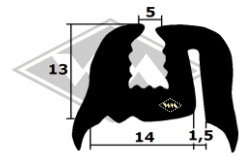

2375
Seitenscheibenprofil /
Hecktürscheibenprofil
Kombi
EUR 4,20/m*

Seitenscheibenprofil
2069 schwarz EUR 4,40/m*
~~2069G~~ grau
(grau momentan nicht lieferbar)