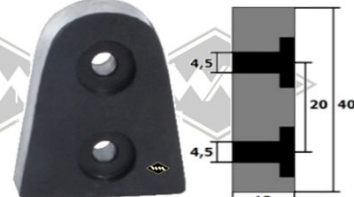

G22
Türfangpuffer keilförmig groß
EUR 4,80/St*