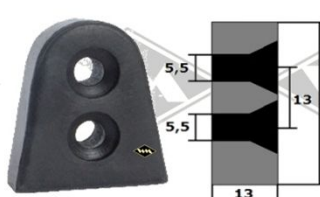

G23
Türfangpuffer keilförmig klein
EUR 4,70/St*