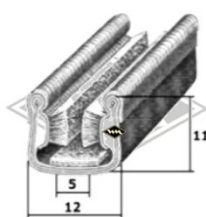

7486
Gummiprofil Schiene
Türabdichtung unten,
B-Säule
EUR 3,80/m*

4014
Variante Gummiprofil
Schiene Türabdichtung unten
B-Säule
EUR 5,00/m*

31681
Türabdichtung
Moosgummiprofil
EUR 3,70/m*

3530
ersatzweise für Gummi-
profil Seitentür unten
Fixlänge á 2,00 m
EUR 8,90/Lg*

40087
Gummiprofil am festen
Fenster
EUR 3,90/m*

4639
Gummiprofil am
Mittelsteg
EUR 5,25/m*

UP15
Gummiprofil für
Zwischenlage Fensterbank
EUR 4,25/m*

257
Gummiprofil für
Schiebefenster
EUR 4,05/m*

S25
Samtschiene 5 mm
Glas / 12 mm Rücken
EUR 5,70/m*

S125
Samtschiene mit
Metalleinlage
EUR 5,95/m*

S37
Doppelte Samtschiene
EUR 7,60/m*

P33
Dachrahmenprofil
PVC grau
EUR 2,10/m*

Dachrahmenprofil PVC
mit Metalleinlage
KD426 weißgrau
KD428 schwarz
KD445 silber
KD454 grau
EUR 2,20/m*