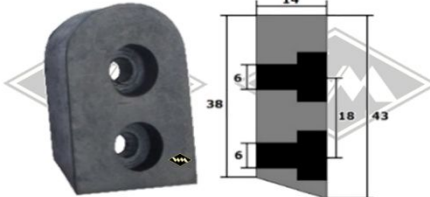

G35
Türfangpuffer abgerundet klein
EUR 4,70/St*