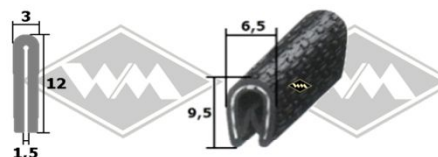

Dachrahmenprofil PVC
mit Metalleinlage
KD426 weißgrau
KD428 schwarz
KD445 silber
KD454 grau
EUR 2,20/m*

P33
Dachrahmenprofil
PVC grau
EUR 2,10/m*