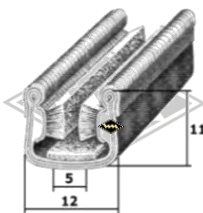

**2375**  
Heckscheibenprofil  
Kombi  
EUR 4,20/m\*

**40087**  
Gummiprofil am festen  
Fenster  
EUR 4,15/m\*

**4639**  
Gummiprofil am  
Mittelsteg  
EUR 5,25/m\*

**UP15**  
Gummiprofil für  
Zwischenlage Fensterbank  
EUR 4,25/m\*

**257**  
Gummiprofil für  
Schiebefenster  
EUR 4,35/m\*

**S25**  
Samtschiene 5 mm  
Glas / 12 mm Rücken  
EUR 5,70/m\*

**S125**  
Samtschiene mit  
Metalleinlage  
EUR 5,95/m\*

**S37**  
Doppelte Samtschiene  
EUR 7,60/m\*