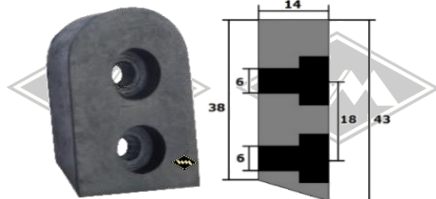

G35
Türfangpuffer abgerundet klein
EUR 4,70/St*