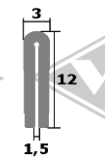

**257**  
Gummiprofil für  
Schiebefenster  
EUR 4,35/m\*

**S25**  
Samtschiene 5 mm  
Glas / 12 mm Rücken  
EUR 5,70/m\*

**S125**  
Samtschiene mit  
Metalleinlage  
EUR 5,95/m\*

**S37**  
Doppelte Samtschiene  
EUR 7,60/m\*