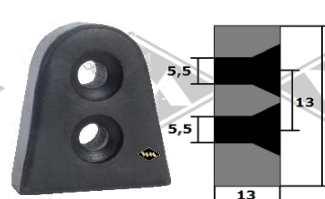

G23
Türfangpuffer keilförmig klein
EUR 4,70/St*