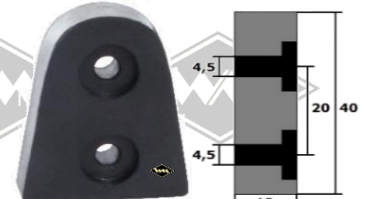

G22
Türfangpuffer keilförmig groß
EUR 4,80/St*