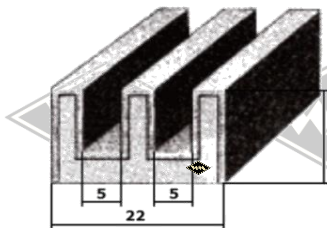

**2375**  
Heckscheibenprofil  
Kombi  
EUR 4,20/m\*

**40087**  
Gummiprofil am festen  
Fenster  
EUR 4,15/m\*

**4639**  
Gummiprofil am  
Mittelsteg  
EUR 5,25/m\*

**UP15**  
Gummiprofil für  
Zwischenlage Fensterbank  
EUR 4,25/m\*

**257**  
Gummiprofil für  
Schiebefenster  
EUR 4,35/m\*

**S25**  
Samtschiene 5 mm  
Glas / 12 mm Rücken  
EUR 5,70/m\*

**S125**  
Samtschiene mit  
Metalleinlage  
EUR 5,95/m\*

**S37**  
Doppelte Samtschiene  
EUR 7,60/m\*