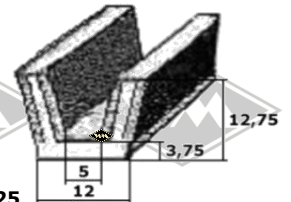

S25
Samtschiene 5 mm
Glas / 12 mm Rücken
EUR 5,70/m*