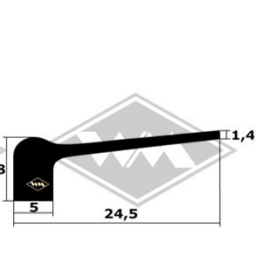

4005
Abstreifprofil Türscheiben, Haube am Windlauf
EUR 2,95/m*

14283
Abstreifgummi Türfenster Cabrio, Coupé (Blechleisten)
EUR 5,40/m*