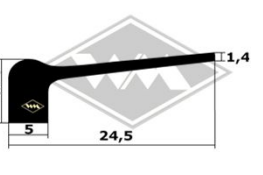

14283
Abstreifgummi Türfenster Cabrio, Coupé (Blechleisten)
EUR 5,40/m*