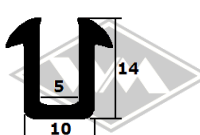

40087
EUR 3,70/m*