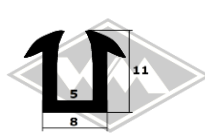

KP31
Kederprofil Gummi
EUR 2,90/m*

KP32
Kederprofil Gummi
EUR 3,80/m*

7486
Kederprofil Gummi
EUR 3,80/m*

13667
Kederprofil
EUR 6,50/m*

13894
Heckenscheibenprofil
Cabrio
EUR 5,10/m*

16593
Profil für
Dreieckfenster
EUR 6,45/m*