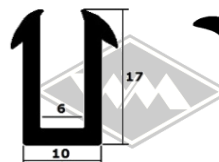

4388
EUR 4,80/m*

40087
EUR 3,70/m*

FP33
EUR 4,10/m*

12150
Schwellerprofil
EUR 5,60/m*

4055
Haubenauflegeprofil
Steg ca. 20 mm
Fixlänge à 2,50 m
EUR 24,90/Länge*

8313
Haubenauflegeprofil
Steg ca. 23 mm
Fixlänge à 2,50 m
EUR 23,10/Länge*