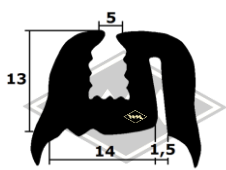

F 8

2375
Front-, Seiten- und
Heckenscheibenprofil
EUR 4,20/m*

2069
Front-, Seiten- und
Heckenscheibenprofil
(alternativ)
EUR 4,25/m*

13100
Heckenscheibenprofil
Verdeck
EUR 5,70/m*

13372
Türabdichtung
oben
EUR 6,05/m*