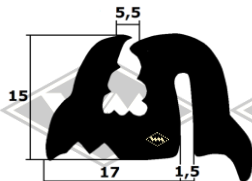

F 8

2375
Front-, Seiten- und
Heckenscheibenprofil
EUR 4,20/m*

2069
Front-, Seiten- und
Heckenscheibenprofil
(alternativ)
EUR 4,25/m*

13100
Heckenscheibenprofil
Verdeck
EUR 5,70/m*

13372
Türabdichtung
oben
EUR 6,05/m*