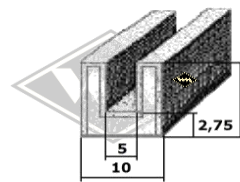

Türkantenabdichtung
(abhängig vom Türspalt)
D32 Ø 8 mm EUR 2,10/m*
D33 Ø 10 mm EUR 2,55/m*

S23
Führungsschiene
Samtbezug
EUR 4,95/m*