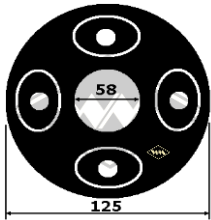

G29
Mitnehmergummi
Antrieb
EUR 8,50/St*