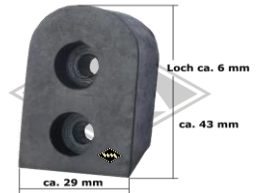

G29
Mitnehmergummi
Antrieb
EUR 8,50/St*

G22
Türfangpuffer
keilförmig groß
EUR 4,80/St*

G23
Türfangpuffer
keilförmig klein
EUR 4,70/St*

G34
Türfangpuffer
abgerundet groß
EUR 4,80/St*

G35
Türfangpuffer
abgerundet klein
EUR 4,70/St*

13405
Profil am Verdeck
Cabrio
(zu Leiste M10)
EUR 7,45/m*

M10
Halteleiste 25 mm breit
für Profil 13405
Fixlänge à 2,00 m
EUR 13,90/m*

M87
Zierleiste 12 mm breit
Alu unpoliert
Länge 2,00 m (=MA)*
EUR 9,00/m*