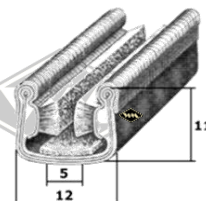

8382
Fensterschacht-
abdichtung
EUR 5,95/m*

5941
Fensterschacht-
abdichtung
(alternativ)
EUR 6,25/m*

14283
Abstreifprofil
EUR 5,20/m*

4008
Fixlänge à 3,00 m
EUR 13,70/Länge*

4032
Türkantenabdichtung
vorn (ersatzweise)
EUR 4,10/m*

Türkantenabdichtung
(abhängig vom Türspalt)
D32 Ø 8 mm EUR 2,10/m*
D33 Ø 10 mm EUR 2,55/m*

S23
Führungsschiene
Samtbezug
EUR 4,95/m*

S125
Führungsschiene
mit Metalleinlage
(alternativ)
EUR 5,65/m*

Kotflügelkeder Kunstleder
(D45/46/47 grau und schwarz)
(D48 schwarz)
D45 6/30 EUR 4,10/m*
D46 8/30 EUR 4,30/m*
D47 10/30 EUR 4,70/m*
D48 12/30 EUR 5,40/m*