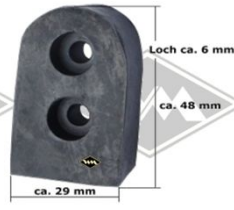

G34
Puffer abgerundet groß
EUR 4,00/St*