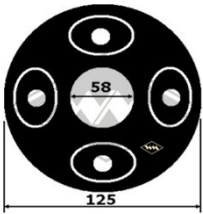

**4008**  
Fixlänge à 3,00 m  
EUR 13,00/Länge\*

**G1**  
Achsmanschette  
EUR 22,00/St\*

**G49**  
Steinschlagecken Gummi  
EUR 82,00/Pair\*

\* Irrtümer, Preisänderungen und Abverkauf vorbehalten. Preise verstehen sich zuzüglich Versandkosten und MwSt. Gummifarbe schwarz, falls nicht anders beschrieben.

**13405**  
Profil am Verdeck  
Cabrio  
(zu Leiste M10)  
EUR 7,45/m\*

**M10**  
Halteleiste 25 mm breit  
für Profil 13405  
Fixlänge à 2,00 m  
EUR 13,90/m\*

Deckleiste mit einge-  
setzten Nägeln, Nagelabstand  
ca. 100 mm ALU poliert,  
Länge 5 m  
~~NL6~~ 10 mm breit EUR 7,00/m\*  
~~NL8~~ 12 mm breit EUR 7,20/m\*  
(momentan nicht lieferbar!)