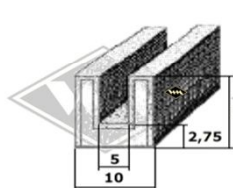

Türkantenabdichtung
(abhängig vom Türspalt)
D32 Ø 8 mm EUR 2,10/m*
D33 Ø 10 mm EUR 2,55/m*

S23
Führungsschiene
Samtbezug
EUR 4,95/m*