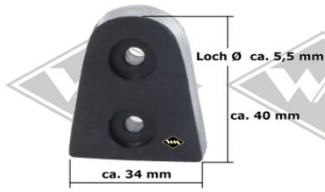

G22
Keilpuffer groß
EUR 3,70/St*