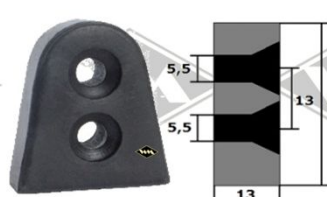

Motorhauben- und
Kofferraumdeckelpuffer
G1023 h = 4 mm
G1024 h = 6 mm
EUR 1,05/St*

G23
Türfangpuffer keilförmig klein
EUR 4,70/St*