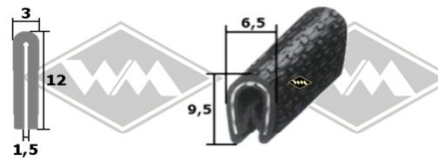

**257**  
Gummiprofil für  
Schiebefenster  
EUR 4,35/m\*

**S25**  
Samtschiene 5 mm  
Glas / 12 mm Rücken  
EUR 6,05/m\*

**S125**  
Samtschiene mit  
Metalleinlage  
EUR 5,95/m\*

**S37**  
Doppelte Samtschiene  
EUR 9,60/m\*