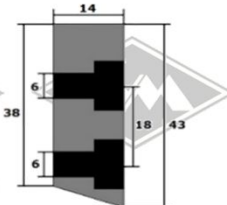

M8
Kleiderhaken klappbar
Alu
EUR 8,00/St*

G35
Türfangpuffer abgerundet klein
EUR 4,70/St*