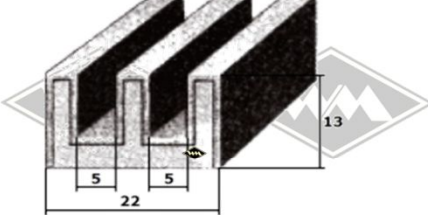

4639
Gummiprofil am
Mittelsteg
EUR 5,25/m*

UP15
Gummiprofil für
Zwischenlage Fensterbank
EUR 4,60/m*

P33
Dachrahmenprofil
PVC grau
EUR 2,60/m*

S37
Doppelte Samtschiene
EUR 9,60/m*