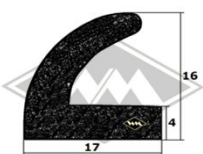

31029
Kofferklappen-/Hecktür-
abdichtung Moosgummi
alternativ
EUR 3,80/m*