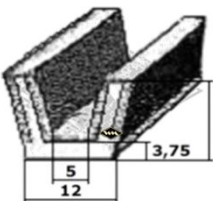

S25
Samtschiene
alte Ausführung
EUR 5,90/m*