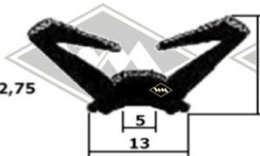

S27
Samtschiene
neue Ausführung
EUR 5,90/m*