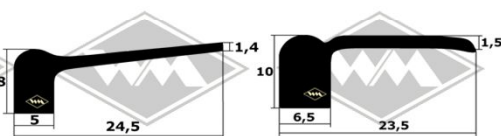

13500
alternativ Fensterschachtabdichtung Cabrio, Coupé
EUR 6,30/m*

9344
Gummiprofil Dach-Regenleiste
EUR 6,00/m*

14283
Fensterschachtabdichtung Cabrio, Coupé
EUR 5,85/m*