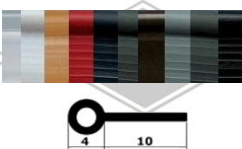

P8
PVC-Biese 4x10 mm
transparent, weiß, rot,
dkl.blau, grün, braun,
grau, anthrazit, schwarz
EUR 1,70/m*

P18
Spiegelprofil PVC
schwarz, grau,
transparent
EUR 4,90/m*

OHNE ABBILDUNG

- Kunstleder diverse Farben
ca. 1,40 m breit
ab EUR 15,00/m*
- Himmeltuch 1,50 m breit
grau, beige
ab EUR 26,50/m*