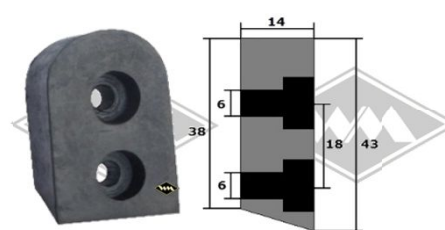

G35
Puffer abgerundet klein
EUR 4,70/St*