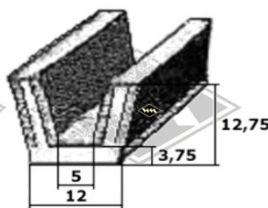

404
EUR 2,85/m*

301
EUR 5,30/m*

257
EUR 4,35/m*

4026
Unterlegband Leiste 20 mm
EUR 3,90/m*

9596
Radkastenprofil
EUR 7,30/m*

4035
Füllerprofil Schwellerleiste
EUR 3,50/m*

Samtschiene
S25 5/12 mm EUR 5,90/m*
S26 5/13 mm EUR 6,35/m*
S30 6/12 mm EUR 6,75/m*
S32 6/14,5 mm EUR 7,30/m*