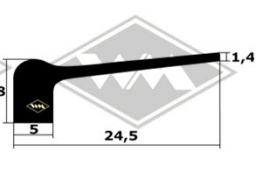

4005
Abstreifprofil Türscheiben, Haube am Windlauf
EUR 3,30/m*

14283
Abstreifgummi Türfenster Cabrio, Coupé (Blechleisten)
EUR 5,85/m*