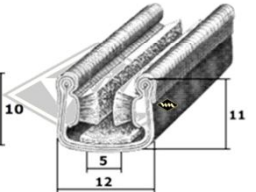

**13500**  
Abstreifgummi Türfenster  
EUR 6,90/m\*

**4008**  
Fixlänge à 3,00 m  
EUR 16,10/Länge\*

Türkantenabdichtung (abhängig vom Türspalt)  
**D32** Ø 8 mm EUR 2,55/m\*  
**D33** Ø 10 mm EUR 2,85/m\*

**S23**  
Führungsschiene Samtbezug  
EUR 5,45/m\*

**S125**  
Führungsschiene mit Metalleinlage (alternativ)  
EUR 5,95/m\*

Kotflügelkeder Kunstleder (D45/46/47 grau und schwarz) (D48 schwarz)

- D45** 6/30 mm EUR 4,35/m\*
- D46** 8/30 mm EUR 4,60/m\*
- D47** 10/30 mm EUR 4,90/m\*
- D48** 12/30 mm EUR 5,70/m\*