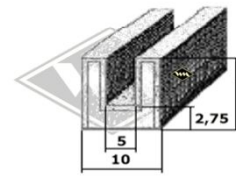

Türkantenabdichtung (abhängig vom Türspalt)
D32 Ø 8 mm EUR 2,55/m*
D33 Ø 10 mm EUR 2,85/m*

S23
Führungsschiene Samtbezug
EUR 5,45/m*