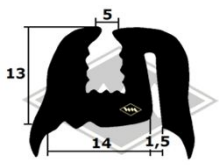

F 8

**2375**  
Front-, Seiten- und Heckenscheibenprofil  
EUR 4,95/m\*

**2069**  
Front-, Seiten- und Heckenscheibenprofil (alternativ)  
EUR 4,95/m\*

**13100**  
Heckscheibenprofil Verdeck  
EUR 5,70/m\*