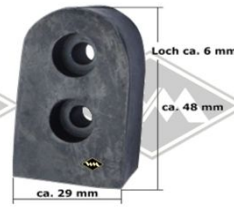

G34
Türfangpuffer
abgerundet groß
EUR 4,80/St*