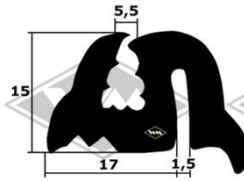

F 8

**2375**  
Front-, Seiten- und Heckenscheibenprofil  
EUR 4,95/m\*

**2069**  
Front-, Seiten- und Heckenscheibenprofil (alternativ)  
EUR 4,95/m\*

**13100**  
Heckscheibenprofil Verdeck  
EUR 5,70/m\*