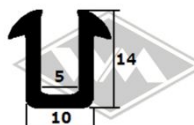

**16593**  
Profil für Dreieckfenster  
EUR 6,45/m\*

**4388**  
EUR 4,95/m\*

**40087**  
EUR 4,15/m\*

**FP33**  
EUR 4,40/m\*

**12150**  
Schwellerprofil  
EUR 6,95/m\*

**4055**  
Haubenauflageprofil  
Steg ca. 20 mm  
Fixlänge á 2,50 m  
EUR 26,10/Länge\*