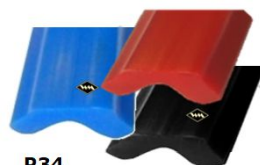

**P2**  
Füllerprofil Leiste  
12 mm breit  
weiß, silbergrau,  
rot, schwarz

**P3**  
Füllerprofil Leiste  
12,3 mm breit  
schwarz

**P7**  
Füllerprofil Leiste  
16 mm breit

**P26**  
Füllerprofil Leiste  
12 mm breit  
rot/schwarz

**P27**  
Füllerprofil Leiste  
16 mm breit

**P28**  
Füllerprofil Leiste  
22 mm breit

**P12**  
Einschiebepprofil Leiste  
schwarz, rot, blau, grau  
grün / 13 mm breit

**P34**  
Einlegeband  
u. a. für 40 mm DDR-  
Leiste, 17 mm breit  
blau, rot, schwarz