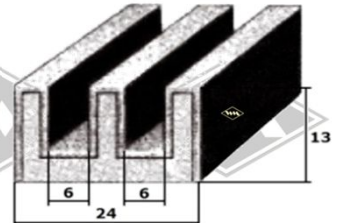

S27
beflockt

S35
beflockt

S125
mit Metalleinlage

S119
mit Metalleinlage

S37
Samtbezug

S40
Samtbezug

S12
Abdichtbürste

D100
Abdichtbürste
Stahlblech verzinkt, reines
Roßhaar, 1 m lang

Irrtümer, Änderungen und Abverkauf bleiben vorbehalten, Farbe schwarz, falls nicht anders beschrieben.

Samtschienen 1/1 1121