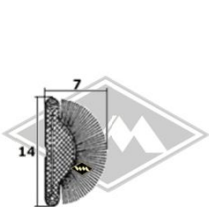

S27
beflockt

S35
beflockt

S125
mit Metalleinlage

S119
mit Metalleinlage

S37
Samtbezug

S40
Samtbezug

S12
Abdichtbürste

D100
Abdichtbürste
Stahlblech verzinkt, reines
Roßhaar, 1 m lang

Irrtümer, Änderungen und Abverkauf bleiben vorbehalten, Farbe schwarz, falls nicht anders beschrieben.

Samtschienen 1/1 1121