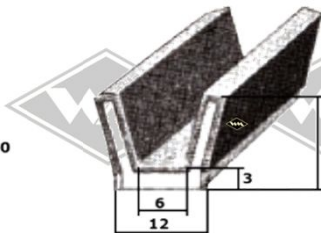

Gummi-Samtschienen / Abdichtbürsten

S23
Samtbezug

S25
Samtbezug

S26
Samtbezug

S29
Samtbezug

S30
Samtbezug

S32
Samtbezug

S34
Samtbezug

S27
beflockt

S35
beflockt

S125
mit Metalleinlage

S119
mit Metalleinlage

S37
Samtbezug

S40
Samtbezug

S12
Abdichtbürste

D100
Abdichtbürste
Stahlblech verzinkt, reines
Roßhaar, 1 m lang

Irrtümer, Änderungen und Abverkauf bleiben vorbehalten, Farbe schwarz, falls nicht anders beschrieben.

Samtschienen 1/1 1121