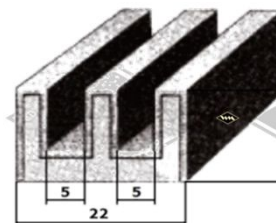

Gummi-Samtschienen / Abdichtbürsten

S23
Samtbezug

S25
Samtbezug

S26
Samtbezug

S29
Samtbezug

S30
Samtbezug

S32
Samtbezug

S34
Samtbezug

S27
beflockt

S35
beflockt

S125
mit Metalleinlage

S119
mit Metalleinlage

S37
Samtbezug

S40
Samtbezug

S12
Abdichtbürste

D100
Abdichtbürste
Stahlblech verzinkt, reines
Roßhaar, 1 m lang

Irrtümer, Änderungen und Abverkauf bleiben vorbehalten, Farbe schwarz, falls nicht anders beschrieben.

Samtschienen 1/1 1121