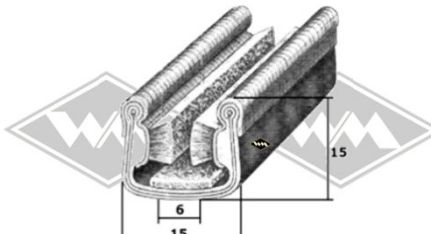

Gummi-Samtschienen / Abdichtbürsten

S23
Samtbezug

S25
Samtbezug

S26
Samtbezug

S29
Samtbezug

S30
Samtbezug

S32
Samtbezug

S34
Samtbezug

S27
beflockt

S35
beflockt

S125
mit Metalleinlage

S119
mit Metalleinlage

S37
Samtbezug

S40
Samtbezug

S12
Abdichtbürste

D100
Abdichtbürste
Stahlblech verzinkt, reines
Roßhaar, 1 m lang

Irrtümer, Änderungen und Abverkauf bleiben vorbehalten, Farbe schwarz, falls nicht anders beschrieben.

Samtschienen 1/1 1121