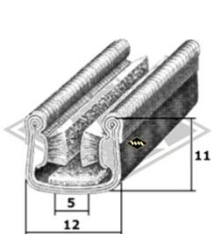

Gummi-Samtschienen / Abdichtbürsten

S23
Samtbezug

S25
Samtbezug

S26
Samtbezug

S29
Samtbezug

S30
Samtbezug

S32
Samtbezug

S34
Samtbezug

S27
beflockt

S35
beflockt

S125
mit Metalleinlage

S119
mit Metalleinlage

S37
Samtbezug

S40
Samtbezug

S12
Abdichtbürste

D100
Abdichtbürste
Stahlblech verzinkt, reines
Roßhaar, 1 m lang

Irrtümer, Änderungen und Abverkauf bleiben vorbehalten, Farbe schwarz, falls nicht anders beschrieben.

Samtschienen 1/1 1121