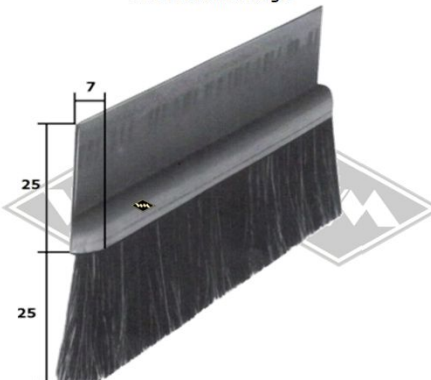

Gummi-Samtschienen / Abdichtbürsten

S23
Samtbezug

S25
Samtbezug

S26
Samtbezug

S29
Samtbezug

S30
Samtbezug

S32
Samtbezug

S34
Samtbezug

S27
beflockt

S35
beflockt

S125
mit Metalleinlage

S119
mit Metalleinlage

S37
Samtbezug

S40
Samtbezug

S12
Abdichtbürste

D100
Abdichtbürste
Stahlblech verzinkt, reines
Roßhaar, 1 m lang

Irrtümer, Änderungen und Abverkauf bleiben vorbehalten, Farbe schwarz, falls nicht anders beschrieben.

Samtschienen 1/1 1121