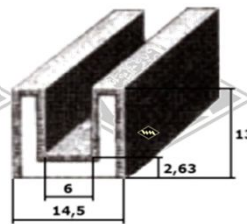

Gummi-Samtschienen / Abdichtbürsten

S23
Samtbezug

S25
Samtbezug

S26
Samtbezug

S29
Samtbezug

S30
Samtbezug

S32
Samtbezug

S34
Samtbezug

S27
beflockt

S35
beflockt

S125
mit Metalleinlage

S119
mit Metalleinlage

S37
Samtbezug

S40
Samtbezug

S12
Abdichtbürste

D100
Abdichtbürste
Stahlblech verzinkt, reines
Roßhaar, 1 m lang

Irrtümer, Änderungen und Abverkauf bleiben vorbehalten, Farbe schwarz, falls nicht anders beschrieben.

Samtschienen 1/1 1121