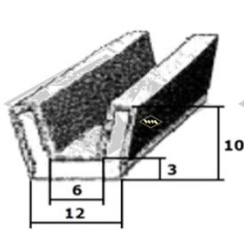

Gummi-Samtschienen / Abdichtbürsten

S23
Samtbezug

S25
Samtbezug

S26
Samtbezug

S29
Samtbezug

S30
Samtbezug

S32
Samtbezug

S34
Samtbezug

S27
beflockt

S35
beflockt

S125
mit Metalleinlage

S119
mit Metalleinlage

S37
Samtbezug

S40
Samtbezug

S12
Abdichtbürste

D100
Abdichtbürste
Stahlblech verzinkt, reines
Roßhaar, 1 m lang

Irrtümer, Änderungen und Abverkauf bleiben vorbehalten, Farbe schwarz, falls nicht anders beschrieben.

Samtschienen 1/1 1121