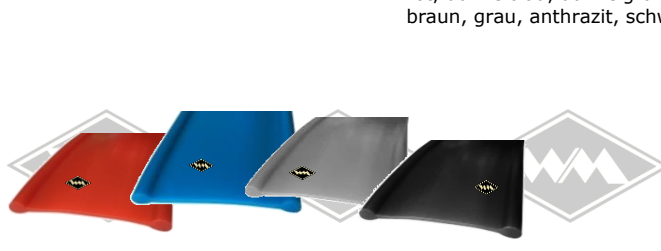

Unterlegband
P19 für 12 mm Leiste grau, schwarz
P25 für 14 mm Leiste grau, schwarz
P20 für 20 mm Leiste rot, blau, grau, schwarz
P44 für 25 mm Leiste rot, schwarz
P36 für 30 mm Leiste schwarz
P29 für 40 mm Leiste rot, blau, schwarz