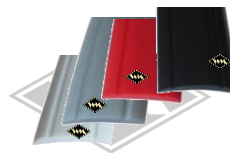

P5
Füllerprofil für Klemm-
profil, transparent mit
Chromfolie
13 mm breit

P2
Füllerprofil Leiste
12 mm breit
weiß, silbergrau,
rot, schwarz