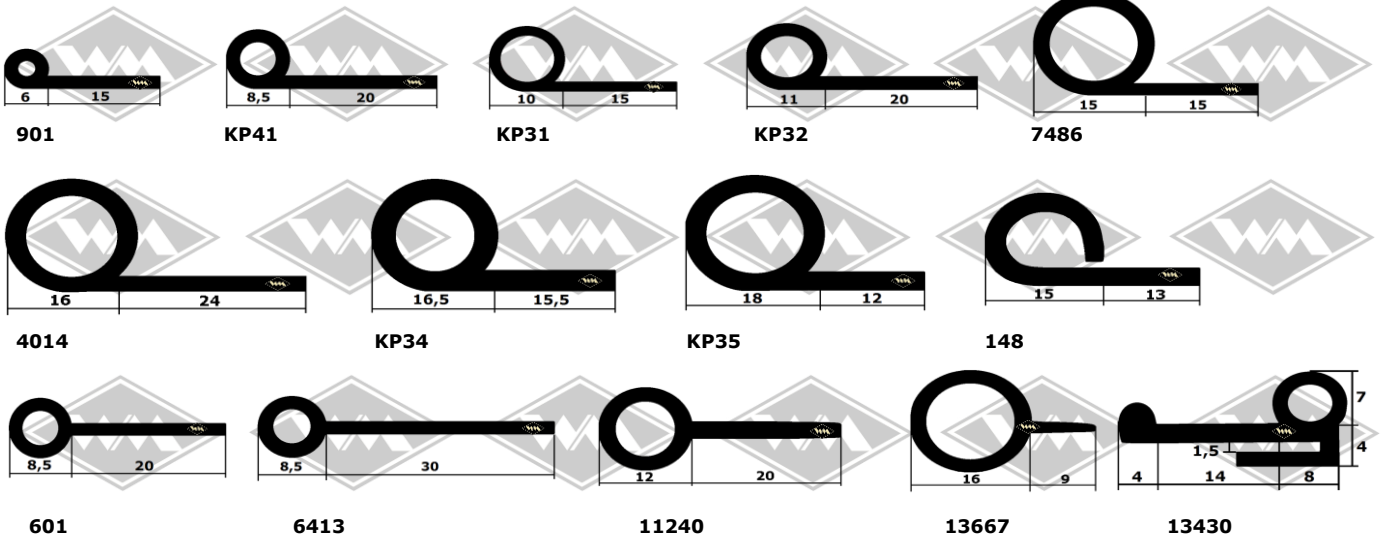

Kederprofile

Gummi

PVC

Kunstleder