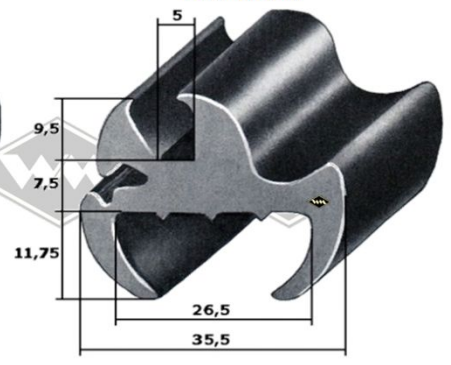

40153
Scheibenprofil
u.a. QEK 325
EUR 7,90/m*