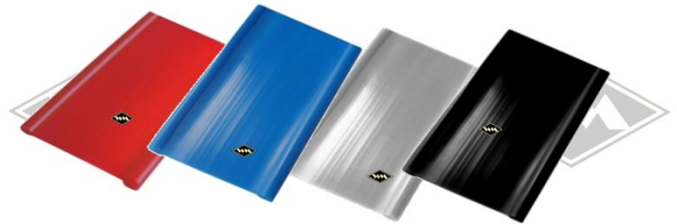

1720
alternativ Abdichtung
Glasdach Nagetusch
EUR 8,00/m*

31800
u.a. Bastei
Dachfenster
EUR 4,60/m*

801
u.a. Friedel
EUR 4,95/m*

4193
Abdichtprofil
u.a. Friedel
EUR 3,80/m*

Unterlegband für Leisten PVC (LW = Lichte Weite - Leistenbreite)
P19 LW = 12 mm rot, grau, schwarz EUR 1,70/m*
P25 LW = 14 mm grau, schwarz EUR 1,80/m*
P20 LW = 20 mm rot, blau, grau, schwarz EUR 1,70/m*
P44 LW = 25 mm rot, schwarz EUR 2,20/m*
P36 LW = 30 mm schwarz EUR 2,30/m*
P29 LW = 40 mm rot, blau, schwarz EUR 2,60/m*