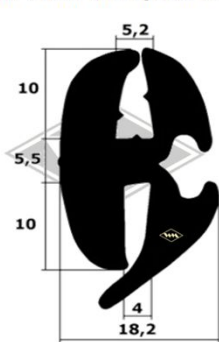

8830
Scheibenprofil Qek
(Original DDR-Scheiben)
EUR 6,20/m*

3557
Scheibenprofil Qek
alternativ
EUR 5,80/m*