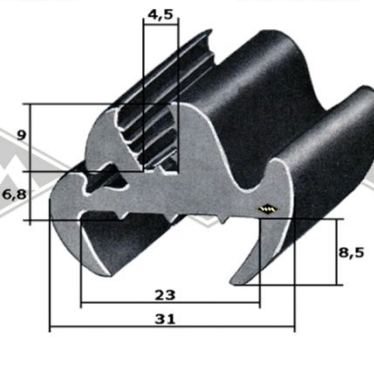

40152
Scheibenprofil
u.a. QEK 325, Weferlinger
"Aller300"
EUR 7,80/m*