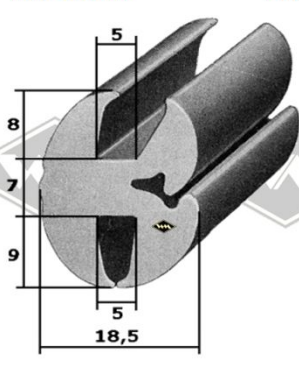

40114
Scheibenprofil Qek
alternativ
EUR 5,30/m*