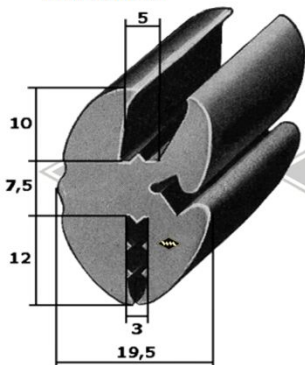

40113
Scheibenprofil Qek
alternativ
EUR 5,30/m*