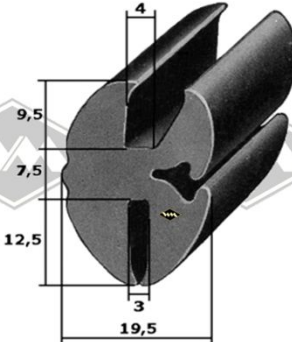

40109
Scheibenprofil Qek
alternativ
EUR 5,80/m*