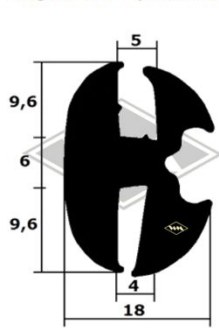

Wohnwagen / Wohnanhänger

Der Qek wurde in der DDR in verschiedenen Werken hergestellt und es wurden dabei unterschiedliche Fensterprofile eingebaut (so die Auskunft "Eingeweihter"). Aus diesem Grund muss jeder Bastler sein passendes Profil suchen.

8830
Scheibenprofil Qek
(Original DDR-Scheiben)
EUR 6,20/m*