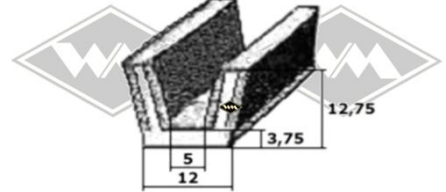

2375
Scheibenprofil
u.a. Friedel
EUR 4,20/m*

2069
Scheibenprofil
u.a. Weferlinger
EUR 4,40/m*

S119
Führungsschiene mit
Metalleinlage
EUR 7,90/m*

Samtschiene
u.a. Dübener Ei
S25 5/12 mm EUR 5,70/m*
S30 6/12 mm EUR 5,95/m*