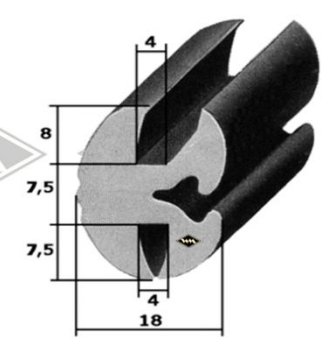

40110
Scheibenprofil Qek
alternativ
EUR 5,10/m*