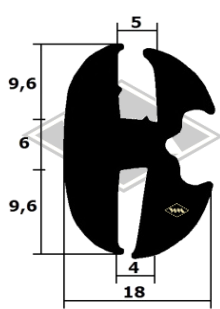

## Wohnwagen / Wohnanhänger

Der Qek wurde in der DDR in verschiedenen Werken hergestellt und es wurden dabei unterschiedliche Fensterprofile eingebaut (so die Auskunft "Eingeweihter"). Aus diesem Grund muss jeder Bastler sein passendes Profil suchen.