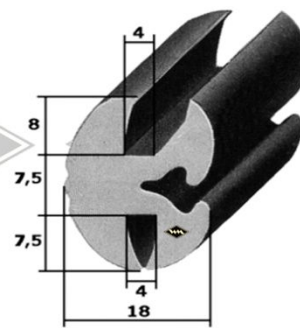

40110
Scheibenprofil Qek
alternativ
EUR 5,90/m*