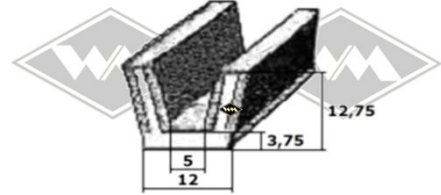

Samtschiene
u.a. Dübener Ei
S25 5/12 mm EUR 5,90/m*
S30 6/12 mm EUR 6,75/m*