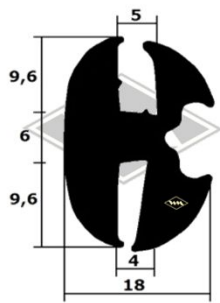

Wohnwagen / Wohnanhänger

Der Qek wurde in der DDR in verschiedenen Werken hergestellt und es wurden dabei unterschiedliche Fensterprofile eingebaut (so die Auskunft "Eingeweihter"). Aus diesem Grund muss jeder Bastler sein passendes Profil suchen.

8830
Scheibenprofil Qek
(Original DDR-Scheiben)
EUR 6,70/m*