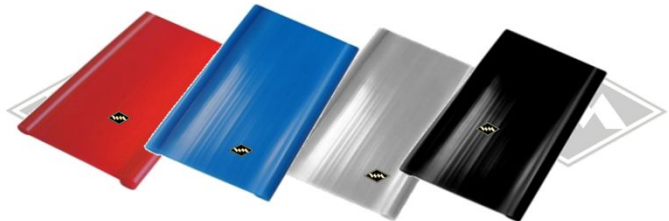

1720
alternativ Abdichtung
Glasdach Nagetusch
EUR 8,00/m*

31800
u.a. Bastei
Dachfenster
EUR 4,60/m*

801
u.a. Friedel
EUR 4,95/m*

4193
Abdichtprofil
u.a. Friedel
EUR 4,40/m*

Unterlegband für Leisten PVC (LW = Lichte Weite - Leistenbreite)
P19 LW = 12 mm rot, grau, schwarz EUR 2,00/m*
P25 LW = 14 mm grau, schwarz EUR 2,05/m*
P20 LW = 20 mm rot, blau, grau, schwarz EUR 2,10/m*
P44 LW = 25 mm rot, schwarz EUR 2,40/m*
P36 LW = 30 mm schwarz EUR 2,80/m*
P29 LW = 40 mm rot, blau, schwarz EUR 2,80/m*