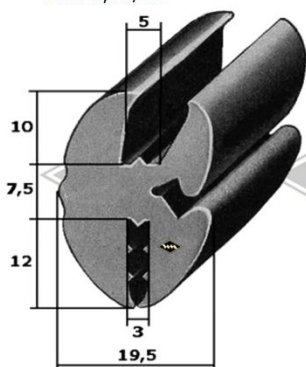

40113
Scheibenprofil Qek
alternativ
EUR 6,70/m*