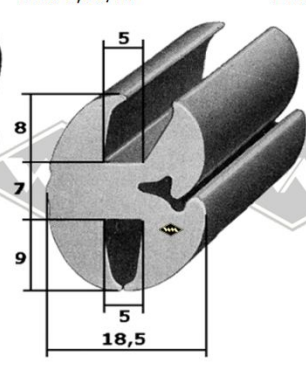

40114
Scheibenprofil Qek
alternativ
EUR 6,20/m*