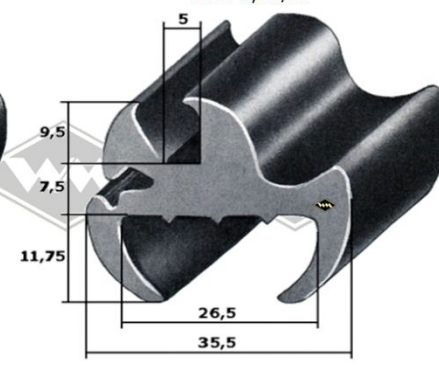

40153
Scheibenprofil
u.a. QEK 325
EUR 9,20/m*