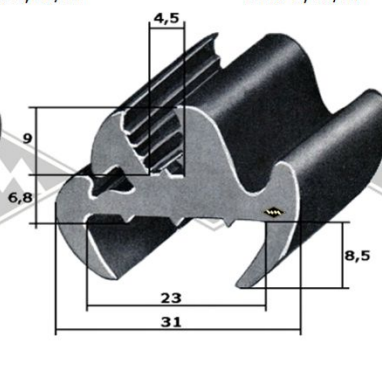

40152
Scheibenprofil
u.a. QEK 325, Weferlinger
"Aller300"
EUR 8,90/m*