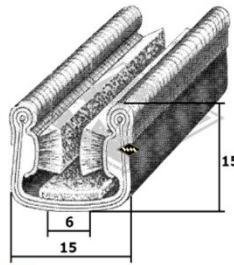

2375
Scheibenprofil
u.a. Friedel
EUR 4,80/m*

2069
Scheibenprofil
u.a. Weferlinger
EUR 4,95/m*

S119
Führungsschiene mit
Metalleinlage
EUR 7,90/m*

Samtschiene
u.a. Dübener Ei
S25 5/12 mm EUR 5,90/m*
S30 6/12 mm EUR 6,75/m*